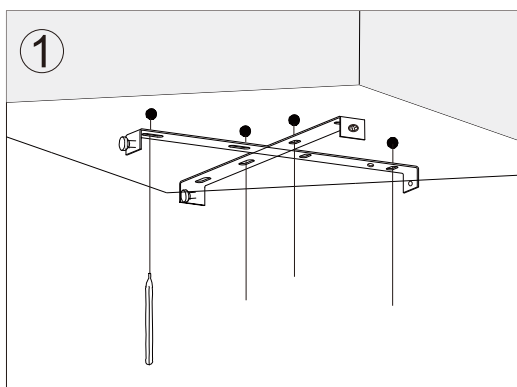

# Lampemagasinet

BEKKESTUA PLAFOND

220V-240V~50hz  
LED 32W+8W

- Please turn off power before installing / Husk å ta sikringen før du starter!
- If installation requires more than putting the plug into the socket we always recommend using an authorized electrician / Om installasjon av produktet innebærer mer enn å sette støpsel i vegg anbefaler vi alltid bruk av godkjent installatør.