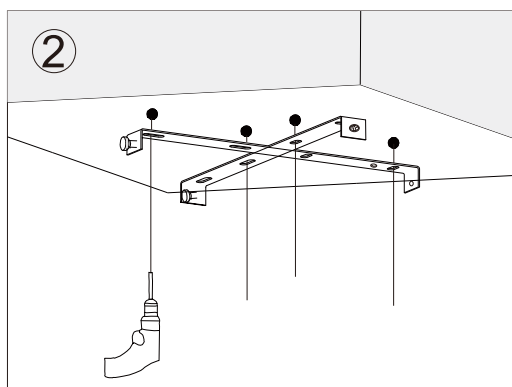

# Lampemagasinet

BEKKESTUA PLAFOND

220V-240V~50hz  
LED 32W+8W

- Please turn off power before installing / Husk å ta sikringen før du starter!
- If installation requires more than putting the plug into the socket we always recommend using an authorized electrician / Om installasjon av produktet innebærer mer enn å sette støpsel i vegg anbefaler vi alltid bruk av godkjent installatør.