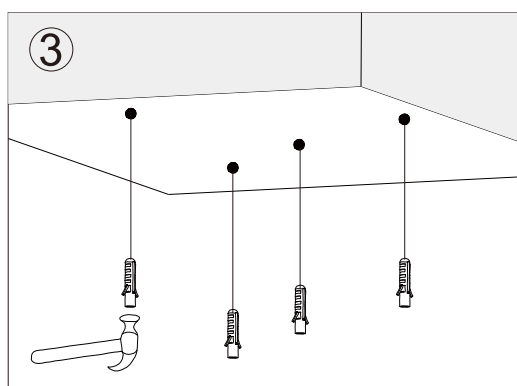

# Lampemagasinet

BEKKESTUA PLAFOND

220V-240V~50hz  
LED 32W+8W

- Please turn off power before installing / Husk å ta sikringen før du starter!
- If installation requires more than putting the plug into the socket we always recommend using an authorized electrician / Om installasjon av produktet innebærer mer enn å sette støpsel i vegg anbefaler vi alltid bruk av godkjent installatør.