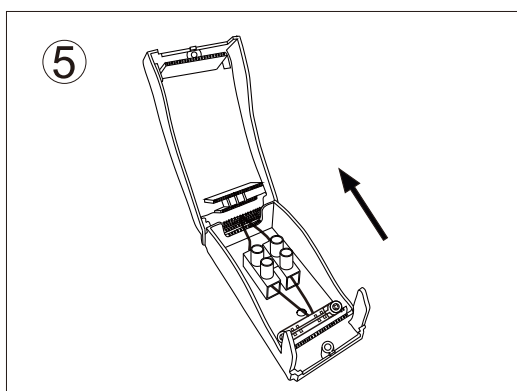

# Lampemagasinet

BEKKESTUA PLAFOND

220V-240V~50hz  
LED 32W+8W

- Please turn off power before installing / Husk å ta sikringen før du starter!
- If installation requires more than putting the plug into the socket we always recommend using an authorized electrician / Om installasjon av produktet innebærer mer enn å sette støpsel i vegg anbefaler vi alltid bruk av godkjent installatør.