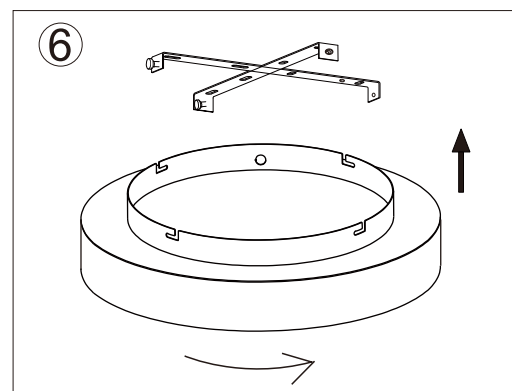

# Lampemagasinet

BEKKESTUA PLAFOND

220V-240V~50hz  
LED 32W+8W

- Please turn off power before installing / Husk å ta sikringen før du starter!
- If installation requires more than putting the plug into the socket we always recommend using an authorized electrician / Om installasjon av produktet innebærer mer enn å sette støpsel i vegg anbefaler vi alltid bruk av godkjent installatør.