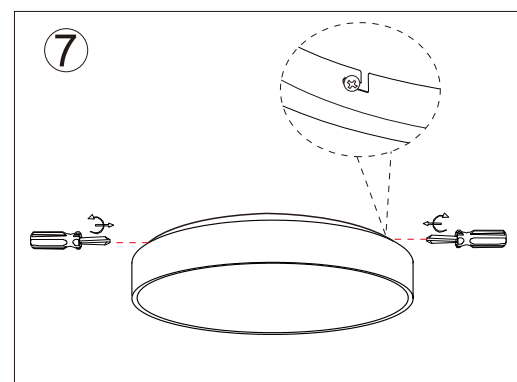

# Lampemagasinet

BEKKESTUA PLAFOND

220V-240V~50hz  
LED 32W+8W

- Please turn off power before installing / Husk å ta sikringen før du starter!
- If installation requires more than putting the plug into the socket we always recommend using an authorized electrician / Om installasjon av produktet innebærer mer enn å sette støpsel i vegg anbefaler vi alltid bruk av godkjent installatør.