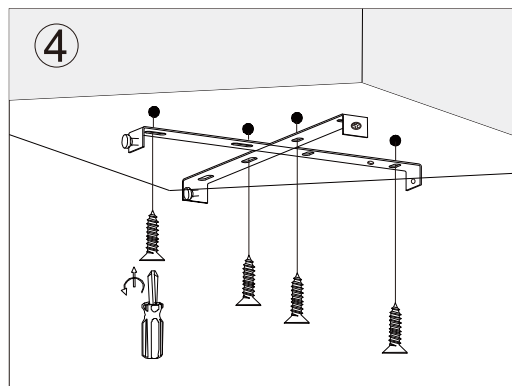

# Lampemagasinet

BEKKESTUA PLAFOND

220V-240V~50hz  
LED 32W+8W

- Please turn off power before installing / Husk å ta sikringen før du starter!
- If installation requires more than putting the plug into the socket we always recommend using an authorized electrician / Om installasjon av produktet innebærer mer enn å sette støpsel i vegg anbefaler vi alltid bruk av godkjent installatør.