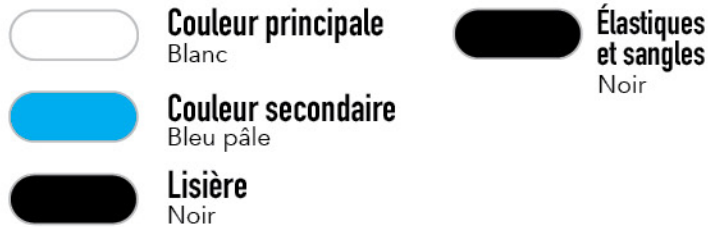

LOGOS

CHOIX DE COULEURS ET CONSTRUCTION

ZONES PERSONNALISABLES

COULEURS PRINCIPALE ET SECONDAIRE / LISIÈRE / ÉLASTIQUE / VELCRO / SANGLES / LOGOS - BAUER, PRO SERIES

● NOIR	● HAVANE RÉTRO	● ORANGE	● MARRON	● BLEU AVIAEUR	● VERT IRLANDAIS
● BLANC	● SABLE DU DÉSERT	● ROUGE	● POURPRE	● BLEU PÂLE	● VERT FORÊT
● ARGENTÉ	● OR KNIGHTS	● ROUGE ARIZONA	● POURPRE DUCKS	● BLEU GLACE	● VERT VICTOIRE
● GRIS VEGAS	● OR MÉTALLIQUE	● ROUGE COYOTES	● BLEU	● BLEU OMBRAGÉ	● VERT OCÉAN
● BRUN	● OR SPORT	● JAUNE	● MARINE	● SARCELLE	

PROTECTION AUX ÉPAULES

- STANDARD
- RENFORCÉE

PROTECTION DES BRAS

- SUPREME PRO SERIES (STANDARD)

PROTECTION DE L'AVANT-BRAS

- STANDARD
- RENFORCÉE

PROTECTION DES BICEPS

- STANDARD
- RENFORCÉE

LONGUEUR AUX POIGNETS

- STANDARD
- AJOUTER 12 MM (1/2 PO) À L'AVANT-BRAS - TG SEULEMENT
- AJOUTER 25 MM (1 PO) À L'AVANT-BRAS - TG SEULEMENT
- ENLEVER 12 MM (1/2 PO) À L'AVANT-BRAS - P SEULEMENT
- ENLEVER 25 MM (1 PO) À L'AVANT-BRAS - P SEULEMENT