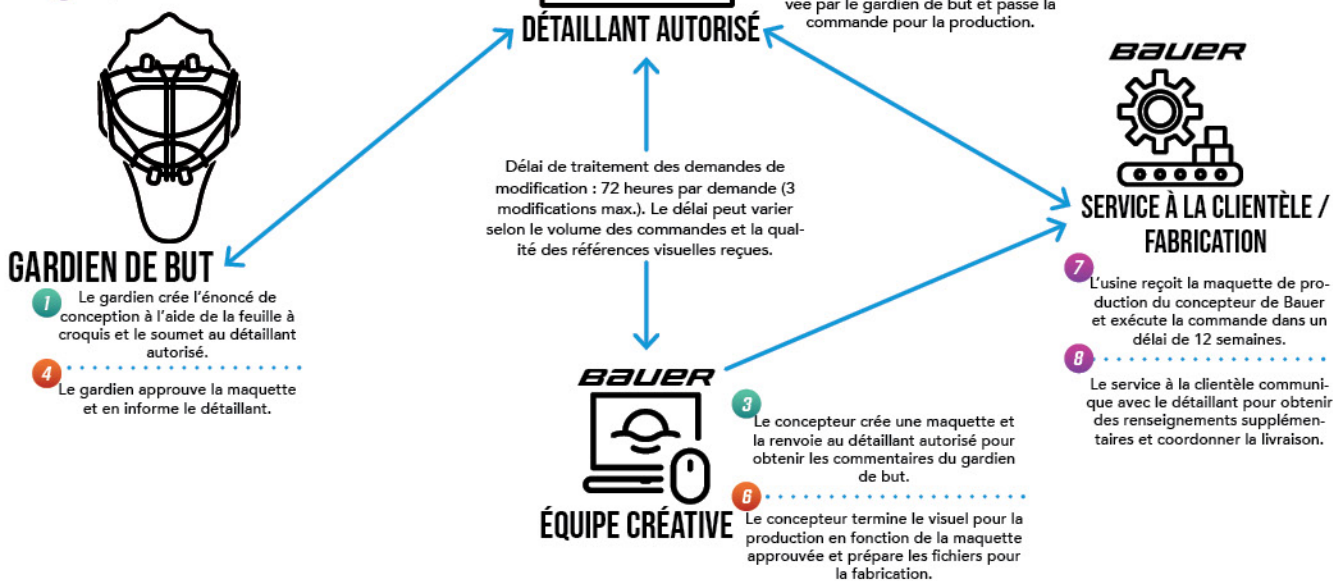

IMPRESSION NUMÉRIQUE DIGI-PRINT : Qu'est-ce que c'est?

L'impression sur les jambières Bauer de niveau élite se fait de manière numérique. L'impression numérique permet d'imprimer un motif directement sur la surface des jambières et des gants.

Un enduit est ensuite appliqué pour protéger le motif et éviter qu'il se décolore ou se détériore au fil du temps. Maintenant que nous offrons cette technologie pour la conception sur mesure, les possibilités sont presque infinies, le tout sans alourdir l'équipement ou modifier ses performances ou sa durabilité.

PROCESSUS

● **Étape 1 : Demande de maquette**

● **Étape 2 : Approbation de la maquette et création artistique**

● **Étape 3 : Production et livraison**