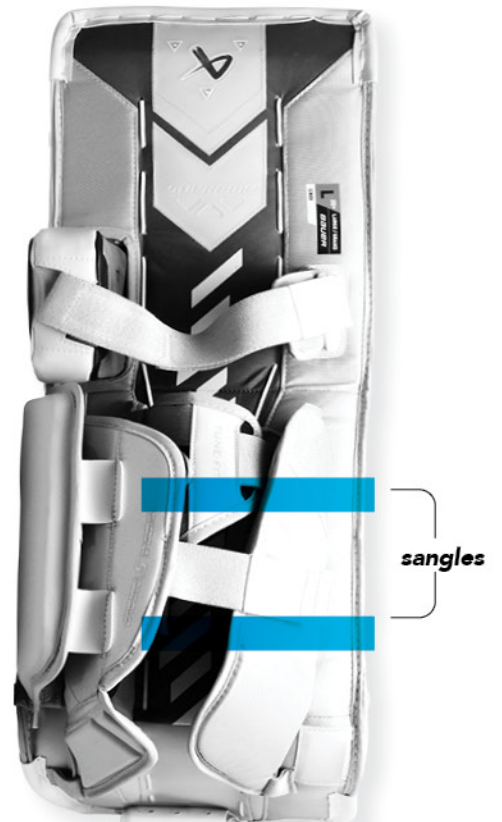

## RABAT DU GENOU

COUSU  
(CENTRE/PLUS BAS)

AJUSTABLE

COUSU  
(CENTRE POSITION)

AJUSTABLE

## SANGLE TUNE FIT

*SUPREME*

*VAPOR*

## SANGLES SUPPLÉMENTAIRES

» Les modèles Supreme et Vapor peuvent tous deux avoir des sangles de cuir supplémentaires aux genoux et aux mollets.