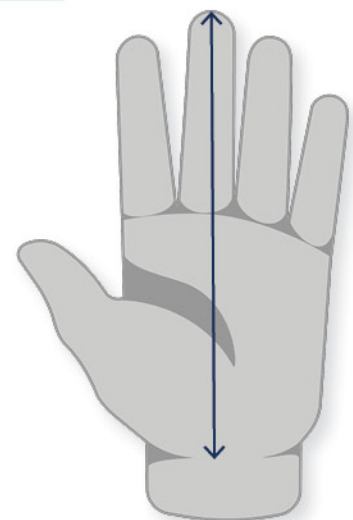

MITAINE ET BLOQUEUR

MATÉRIAU DE LA PAUME

SUR MESURE PRO

Offert pour les modèles Supreme et Vapor.

SUPREME

CATCH GRIP+

VAPOR

CATCH GRIP

SUPREME SHADOW

VAPOR

HYP2RLITE

VAPOR

2-PIECE [LX]

SUR MESURE PRO

SUR MESURE PRO

- Ajout de rembourrage au pouce.

SUR MESURE PRO

- Retrait de rembourrage au pouce.

» Tailles courantes : SENIOR STANDARD INTERMÉDIAIRE TG

DÉTAILS CONCERNANT LES TAILLES: mitaine et bloqueur

CONSEIL : Mesurez la distance du bout du majeur au bas de votre paume. Cela est valable aussi bien pour la mitaine que pour le bloqueur.

MITAINE

	SENIOR	INTERMÉDIAIRE	JUNIOR	ENFANT
TAILLE DE LA MAIN (PO)	7 - 8,5	6 - 7	5,5 - 6,5	4,5 - 5,5
TAILLE DE LA MAIN (CM)	18 - 21,5	15 - 18	14 - 16,5	11,5 - 14
TAILLE DE LA MAIN (PO)	7,5 - 8	7 - 7,5		
TAILLE DE LA MAIN (CM)	19 - 20,5	18 - 19		
	RÉG	INT		

BLOQUEUR

	SENIOR	INTERMÉDIAIRE	JUNIOR	ENFANT
TAILLE DE LA MAIN (PO)	7 - 8,5	6 - 7	5,5 - 6,5	4,5 - 5,5
TAILLE DE LA MAIN (CM)	18 - 21,5	15 - 18	14 - 16,5	11,5 - 14
TAILLE DE LA MAIN (PO)	8 - 8,5	7,5 - 8	7 - 7,5	
TAILLE DE LA MAIN (CM)	20,5 - 21,5	19 - 20,5	18 - 19	
	TG	RÉG	INT