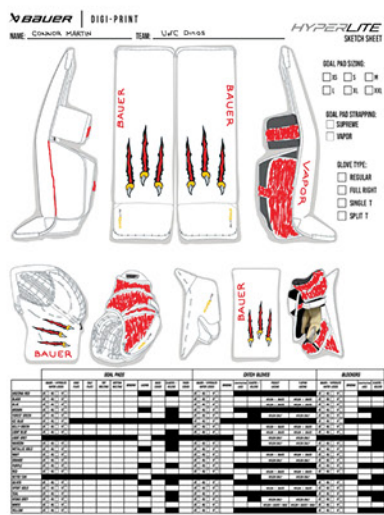

## PROCESSUS

● **Étape 1 : Demande de maquette**

● **Étape 2 : Approbation de la maquette et création artistique**

● **Étape 3 : Production et livraison**

## SOMMAIRE DU PLAN VISUEL

1 FEUILLE À CROQUIS DU GARDIEN DE BUT

2 MAQUETTE DU CONCEPTEUR

3 PRODUIT FINAL