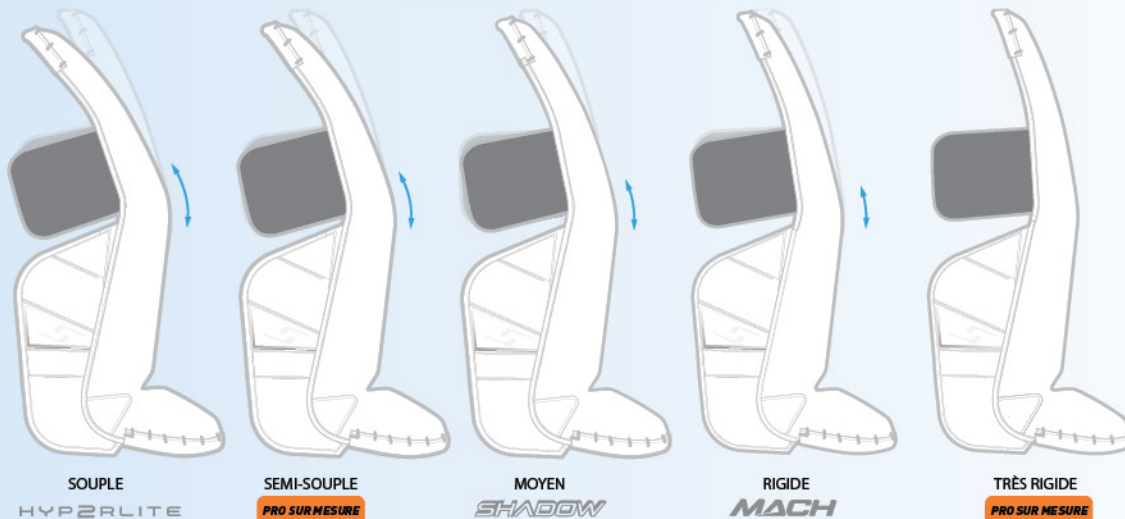

FLEXIBILITÉ À LA GUISSÉ

FLEXIBILITÉ DE LA BOTTE

- Vapor offre une botte standard à 100 degrés. La botte Supreme est à 120 degrés et est offerte en option sur mesure à 100 degrés.