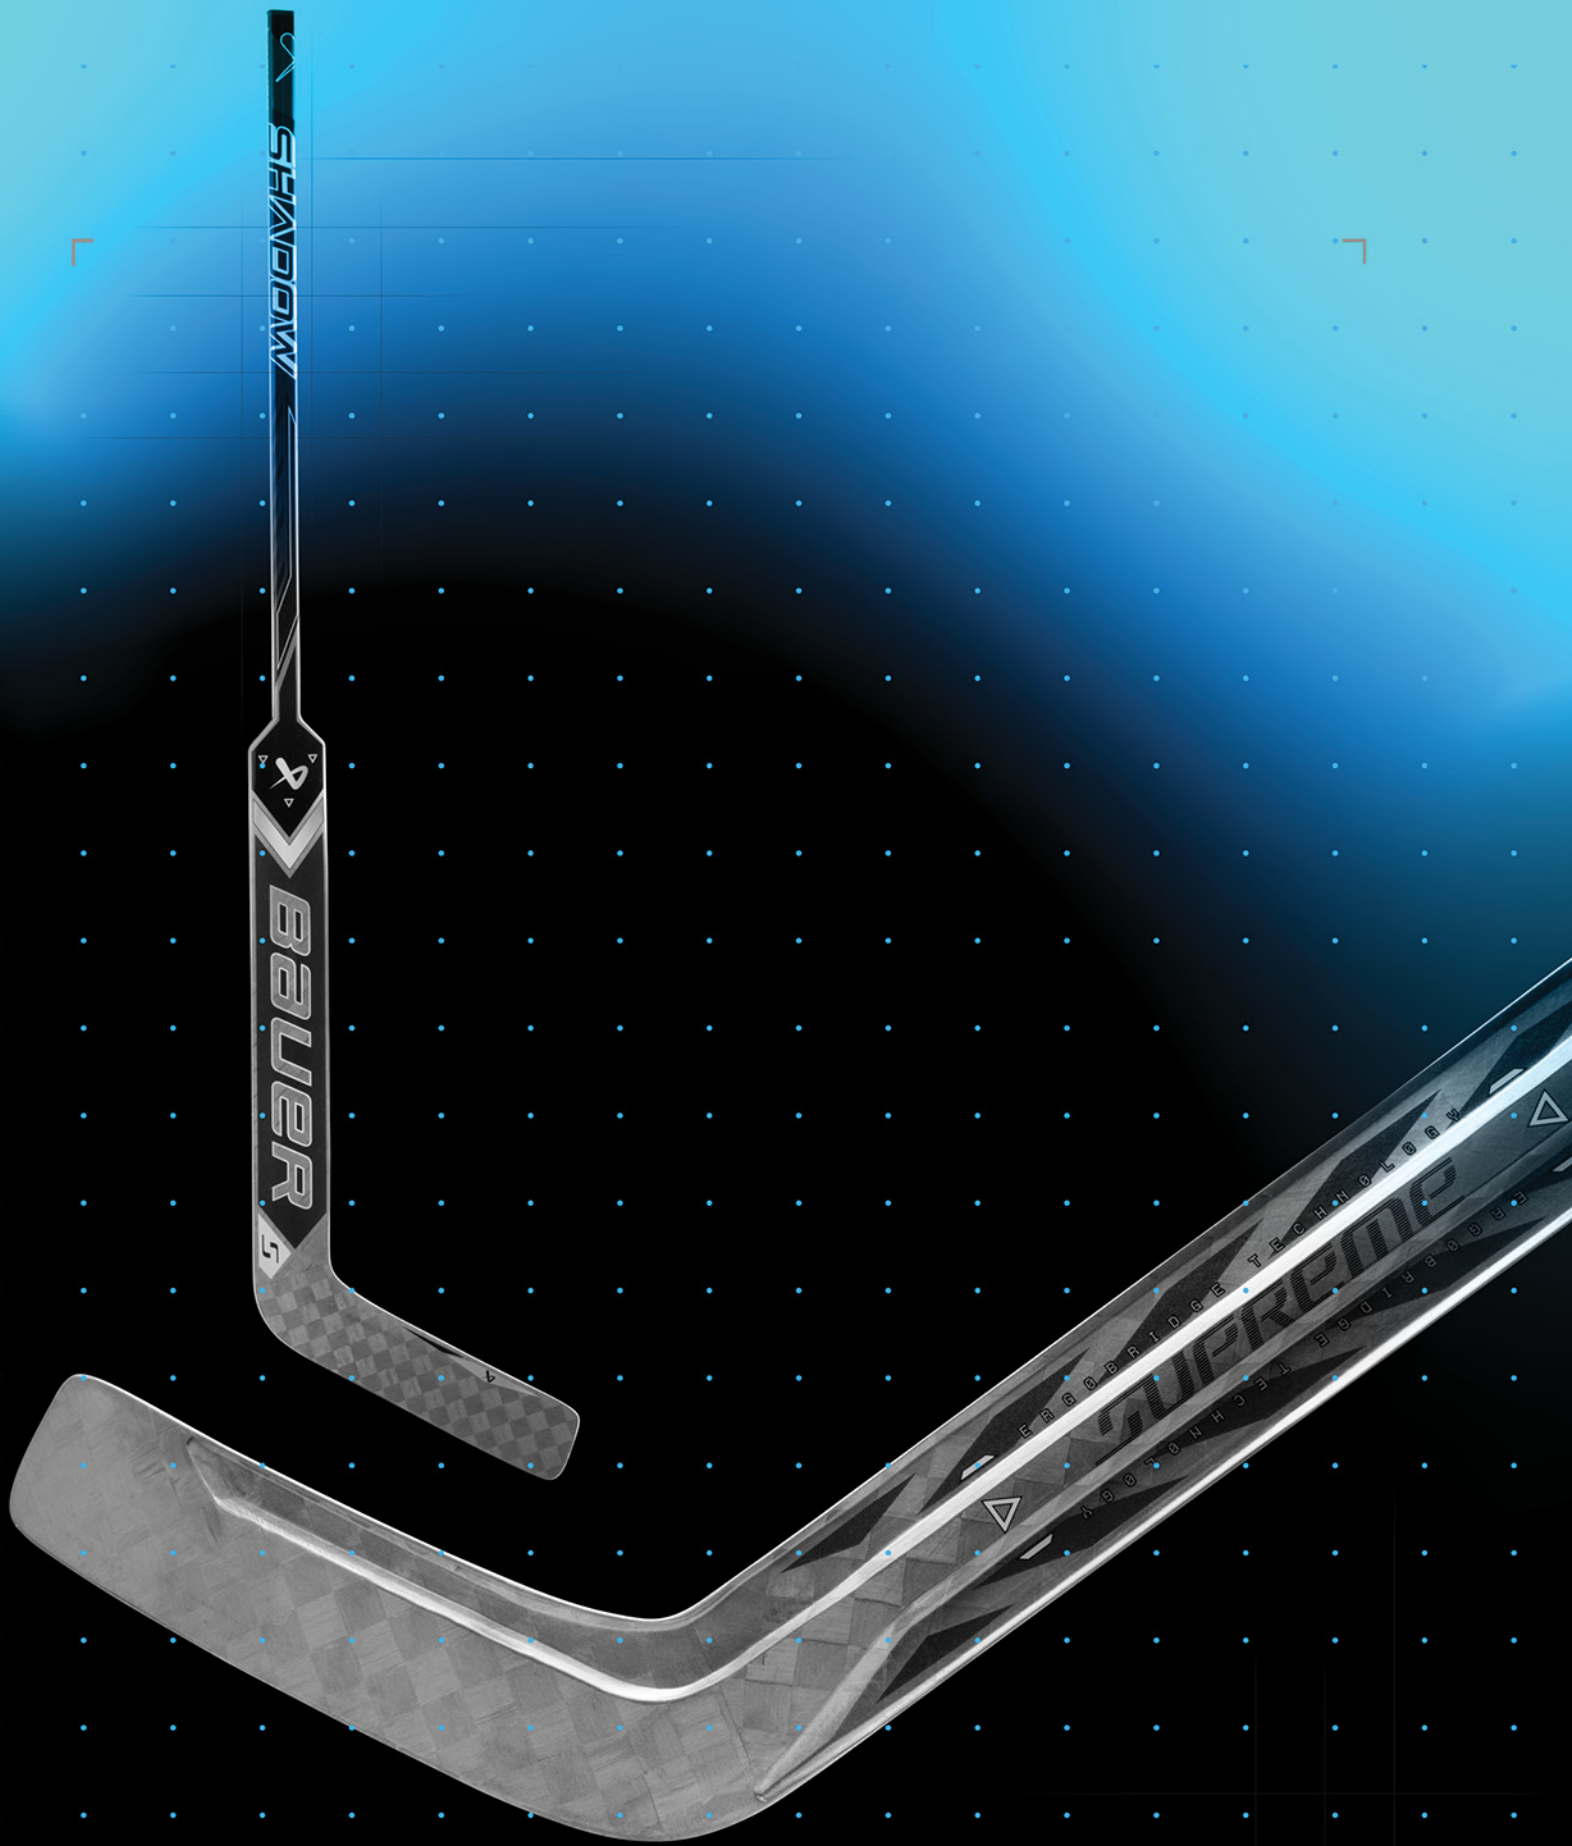

BAUER

CATALOGUE_ÉQUIPEMENT_DE_GARDIEN_DE_BUT_2024_BAUER // BÂTONS