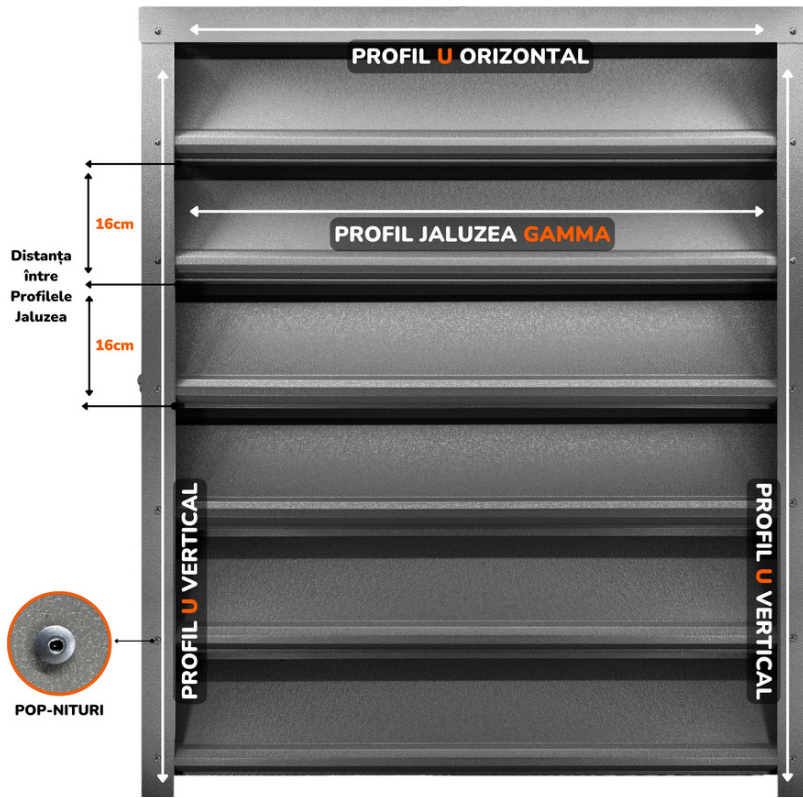

# GARD JALUZELE GAMMA

## DURABILITATE INCOMPARABILĂ

- Fiind produs din același material ca și Țigla Metalică pentru acoperiș, Gardul Jaluzele GAMMA de la TPS are **proprietăți anticorozive și estetice garantate și este rezistent la intemperii și raze ultraviolete.**

## ROBUST

- Prin utilizarea Profilelor Jaluzeza de **lățime mare și o curbură distinctă** la capete, Gardul Jaluzele GAMMA atinge un **nivel superior de robustețe și durabilitate, cu o rezistență înaltă la sarcinile eoliene.**

## CARACTERISTICI TEHNICE

Material:	tablă din oțel zincat, prevopsită, acoperită cu vopsea polimerică
Lățime Panou:	personalizat
Înălțime Panou:	personalizat
Grosime Material:	0.40mm, 0.45mm, 0.50mm
Strat Protecție:	AlZn120   Zn275
Utilizare:	Împrejmuiri