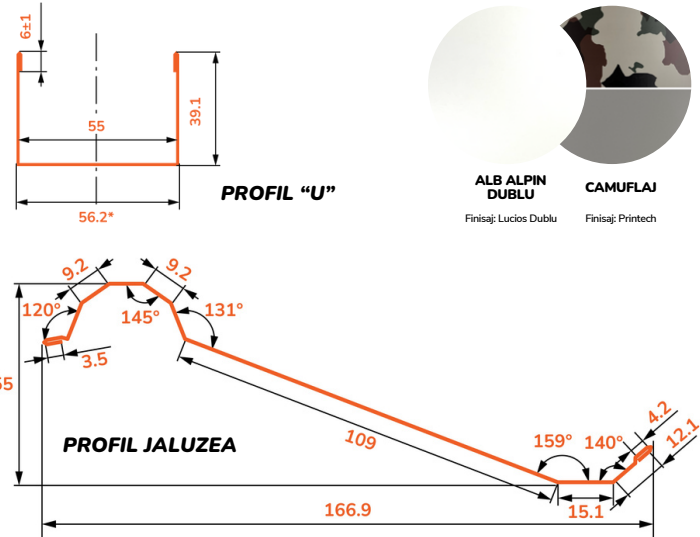

## CIRCULAȚIA AERULUI ȘI RAZELOR SOLARE

- Gardul Jaluzele GAMMA este proiectat pentru a **oferi mișcarea neîngrădită a aerului, prevenind astfel acumularea de căldură** tipică efectului de seră.

## ROBUST

- Prin utilizarea Profilelor Jaluzeza de **lățime mare și o curbură distinctă** la capete, Gardul Jaluzele GAMMA atinge un **nivel superior de robustețe și durabilitate, cu o rezistență înaltă la sarcinile eoliene.**

## INTIMITATE

- Gardul Jaluzele GAMMA este conceput pentru a **oferi o ventilație excelentă fără a compromite intimitatea, mascând eficient liniile de vedere directe către proprietate.**

## CARACTERISTICI TEHNICE

Material:	tablă din oțel zincat, prevopsită, acoperită cu vopsea polimerică
Lățime Panou:	personalizat
Înălțime Panou:	personalizat
Grosime Material:	0.40mm, 0.45mm, 0.50mm
Strat Protecție:	AlZn120   Zn275
Utilizare:	Împrejmuiri