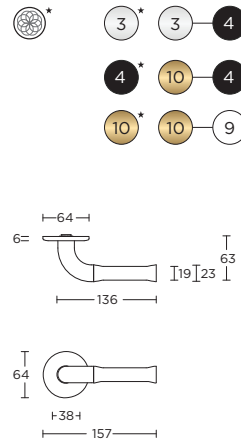

solid double sprung lever handle attached to rose

* optional ornament

massieve deurkruk vast-draaibaar dubbel geveerd op rozet

* optioneel ornament

- EVBN52
- EVBY52
- EVB52
- EVWC52