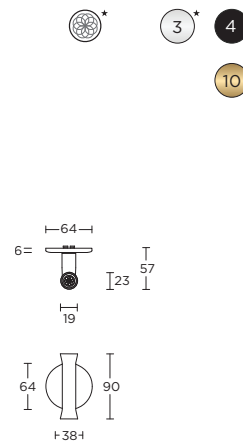

solid unsprung lever handle attached to rose, ideal backset lock 60mm

* optional ornament

massieve deurkruk vast-draaibaar ongeveer op rozet, ideale doornmaat slot 60mm

* optioneel ornament

- EVBN52
- EVBY52
- EVB52
- EVWC52