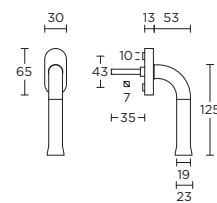

EV101-DK-O

formani.com/I011

1. non-locking tilt and turn window handle
   * optional ornament
2. draaikiëpgarnituur niet afsluitbaar
   * optioneel ornament