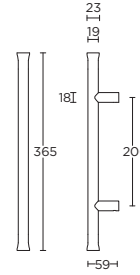

EV200V

solid front door knob fixed on rose

* optional ornament

massieve voordeurknop vast op rozet

* optioneel ornament

formani.com/1020

EV365

solid pull handle for timber, glass or aluminium doors bolt-through, concealed or back to back fixings

* optional ornament

massieve greep tbv houten, glazen of aluminium deuren doorgaande, niet-doorgaande of paarsgewijze bevestiging

formani.com/1021

* optioneel ornament

EV9/96

formani.com/1022

solid cabinet handle

massieve meubelgreep

EV9/128

formani.com/1023

solid cabinet handle

massieve meubelgreep

EV9/160

formani.com/1024

solid cabinet handle

massieve meubelgreep

EV9M

solid cabinet knob

massieve meubelknop

formani.com/1025