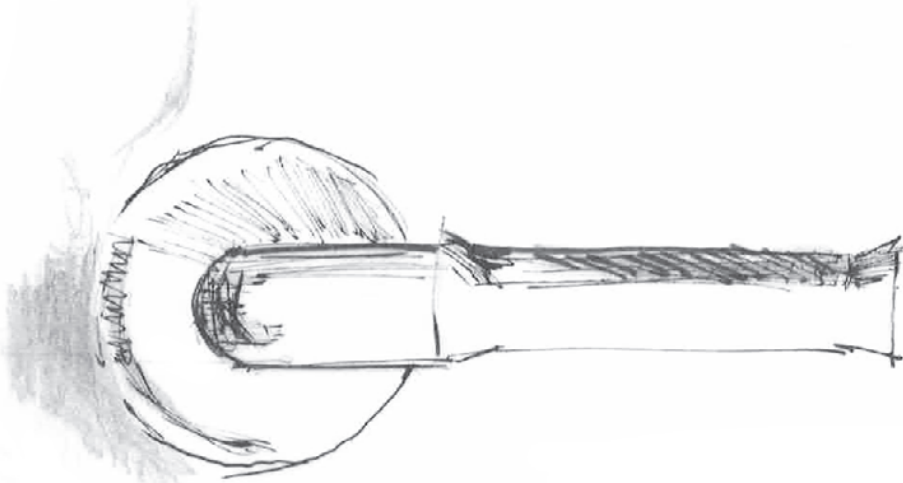

Deurbeslag

Deurkrukken	360
Accessoires deurkrukken	361

Raambeslag

Draaikiepbeslag	363
Krukespagnoletten	364

Voordeurbeslag

Voordeurknoppen	365
Grepen	365

Accessoires

Meubelgrepen	365
Meubelknoppen	365
Knoppen	365
Hefschuifdeurbeslag	366

Handwritten signature or text.