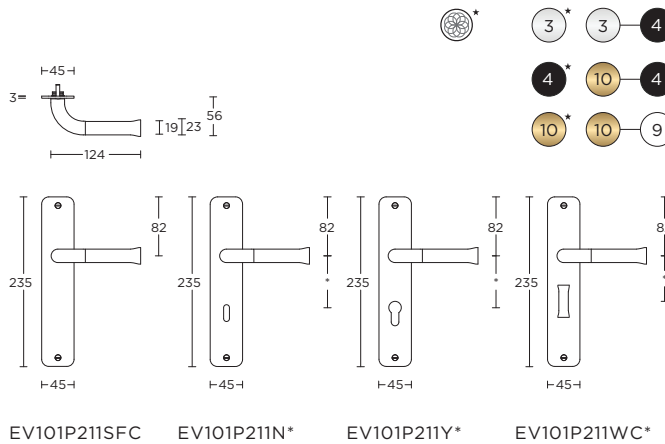

EV101/64

formani.com/1003

solid double sprung lever handle attached to rose

* optional ornament

massieve deurkruk vast-draaibaar dubbel geveerd op rozet

* optioneel ornament

- EVBN52
- EVBY52
- EVB52
- EVWC52

polished stainless steel

satin black

white

PVD satin gold

EV101P211

4
formani.com/1004

solid unsprung lever handle attached to plate

* state distance on order
* optional ornament

solid unsprung lever handle attached to rose, ideal backset lock 60mm

* optional ornament

massieve deurkruk vast-draaibaar ongeveer op rozet, ideale doornmaat slot 60mm

* optioneel ornament

- EVBN52
- EVBY52
- EVB52
- EVWC52