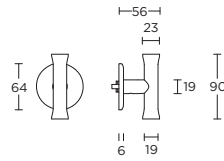

EV200V

solid front door knob fixed on rose

* optional ornament

massieve voordeurknop vast op rozet

* optioneel ornament

formani.com/1020