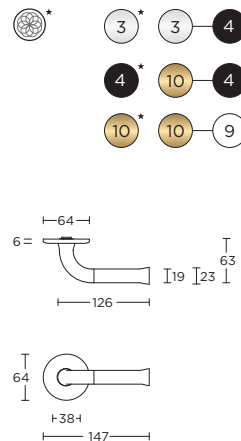

solid double sprung lever handle attached to rose

* optional ornament

massieve deurkruk vast-draaibaar dubbel geveerd op rozet

* optioneel ornament

- EVBN52
- EVBY52
- EVB52
- EVWC52

polished stainless steel

satin black

white

PVD satin gold