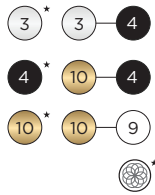

* optional ornament

krukespagolet inclusief vier geleiders, twee eindstukjes en twee stangen standaard geschikt tot 2900mm

* optioneel ornament