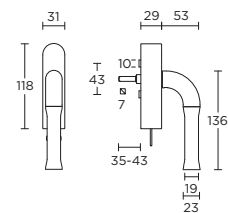

formani.com/I013

1. locking tilt and turn window handle
   * optional ornament
2. draaikiëpgarnituur afsluitbaar
   * optioneel ornament