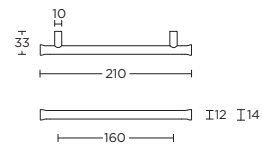

EV9/160

formani.com/1024

solid cabinet handle

massieve meubelgreep

EV9M

solid cabinet knob

massieve meubelknop

formani.com/1025