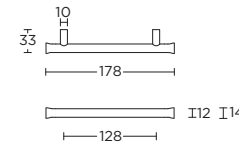

EV9/128

formani.com/1023

solid cabinet handle

massieve meubelgreep