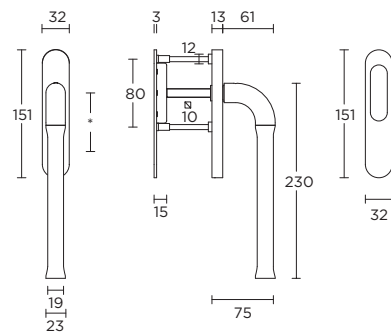

EV25M

solid cabinet knob

* optional ornament

massieve meubelknop

* optioneel ornament

formani.com/1026

EV102V/64

solid knob fixed on rose

* optional ornament

massieve knop vast op rozet

* optioneel ornament

formani.com/1027

EV231

formani.com/1028

single solid internal lift-up sliding door handle with external flush pull

*blind or Y69
* optional ornament

massieve set hefschuifdeurbeslag inclusief inbouwkom voor buitenzijde

*blind of PC69
* optioneel ornament

more options available:
pricelist or formani.com/0021

3 polished stainless steel

4 satin black

10 PVD satin gold