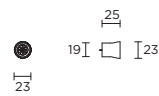

EV25M

solid cabinet knob

* optional ornament

massieve meubelknop

* optioneel ornament

formani.com/1026