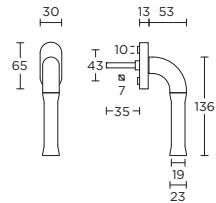

formani.com/I010

1. non-locking tilt and turn window handle
   * optional ornament
2. draaikiëpgarnituur niet afsluitbaar
   * optioneel ornament