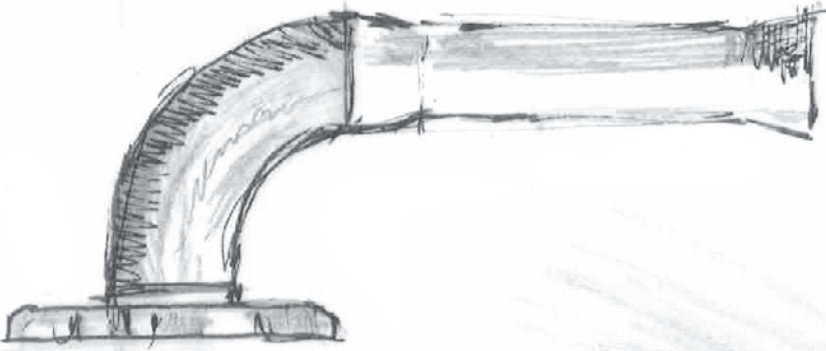

Deurbeslag

Deurkrukken	360
Accessoires deurkrukken	361

Raambeslag

Draaikiepbeslag	363
Krukespagnoletten	364

Voordeurbeslag

Voordeurknoppen	365
Grepen	365

Accessoires

Meubelgrepen	365
Meubelknoppen	365
Knoppen	365
Hefschuifdeurbeslag	366

Handwritten signature or text.