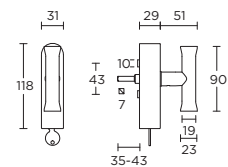

KO-EV100

formani.com/I016

espagnolette bolt with top and bottom receiver plate, two rods and four rod guides standard to suit 2900mm

* optional ornament

krukespagolet inclusief vier geleiders, twee eindstukjes en twee stangen standaard geschikt tot 2900mm