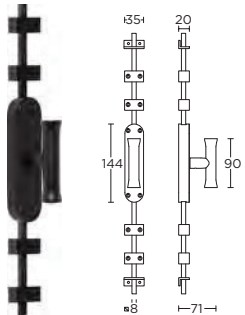

KO-EV102

formani.com/I018

espagnolette bolt with top and bottom receiver plate, two rods and four rod guides standard to suit 2900mm

* optional ornament

krukespagolet inclusief vier geleiders, twee eindstukjes en twee stangen standaard geschikt tot 2900mm

* optioneel ornament