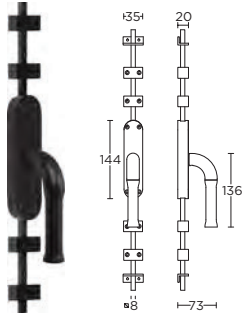

KO-EV100

formani.com/I016

espagnolette bolt with top and bottom receiver plate, two rods and four rod guides standard to suit 2900mm

* optional ornament

krukespagolet inclusief vier geleiders, twee eindstukjes en twee stangen standaard geschikt tot 2900mm

* optioneel ornament