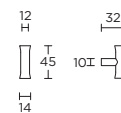

EV9M

solid cabinet knob

massieve meubelknop

formani.com/1025