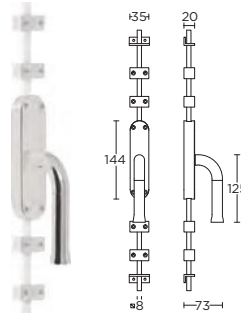

solid unsprung lever handle attached to rose, ideal backset lock 60mm

* optional ornament

massieve deurkruk vast-draaibaar ongeveer op rozet, ideale doornmaat slot 60mm

* optioneel ornament

- EVBN52
- EVBY52
- EVB52
- EVWC52

KO-EV100

formani.com/I016

espagnolette bolt with top and bottom receiver plate, two rods and four rod guides standard to suit 2900mm

* optional ornament

krukespagolet inclusief vier geleiders, twee eindstukjes en twee stangen standaard geschikt tot 2900mm

* optioneel ornament

KO-EV101

formani.com/I017

espagnolette bolt with top and bottom receiver plate, two rods and four rod guides standard to suit 2900mm

* optional ornament

krukespagolet inclusief vier geleiders, twee eindstukjes en twee stangen standaard geschikt tot 2900mm