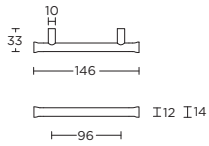

EV200V

solid front door knob fixed on rose

* optional ornament

massieve voordeurknop vast op rozet

* optioneel ornament

formani.com/1020

EV365

solid pull handle for timber, glass or aluminium doors bolt-through, concealed or back to back fixings

* optional ornament

massieve greep tbv houten, glazen of aluminium deuren doorgaande, niet-doorgaande of paarsgewijze bevestiging

formani.com/1021

* optioneel ornament

EV9/96

formani.com/1022

solid cabinet handle

massieve meubelgreep

EV9/128

formani.com/1023

solid cabinet handle

massieve meubelgreep

EV9/160

formani.com/1024

solid cabinet handle

massieve meubelgreep

EV9M

solid cabinet knob

massieve meubelknop

formani.com/1025