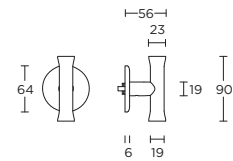

EV102V/64

solid knob fixed on rose

* optional ornament

massieve knop vast op rozet

* optioneel ornament

formani.com/1027