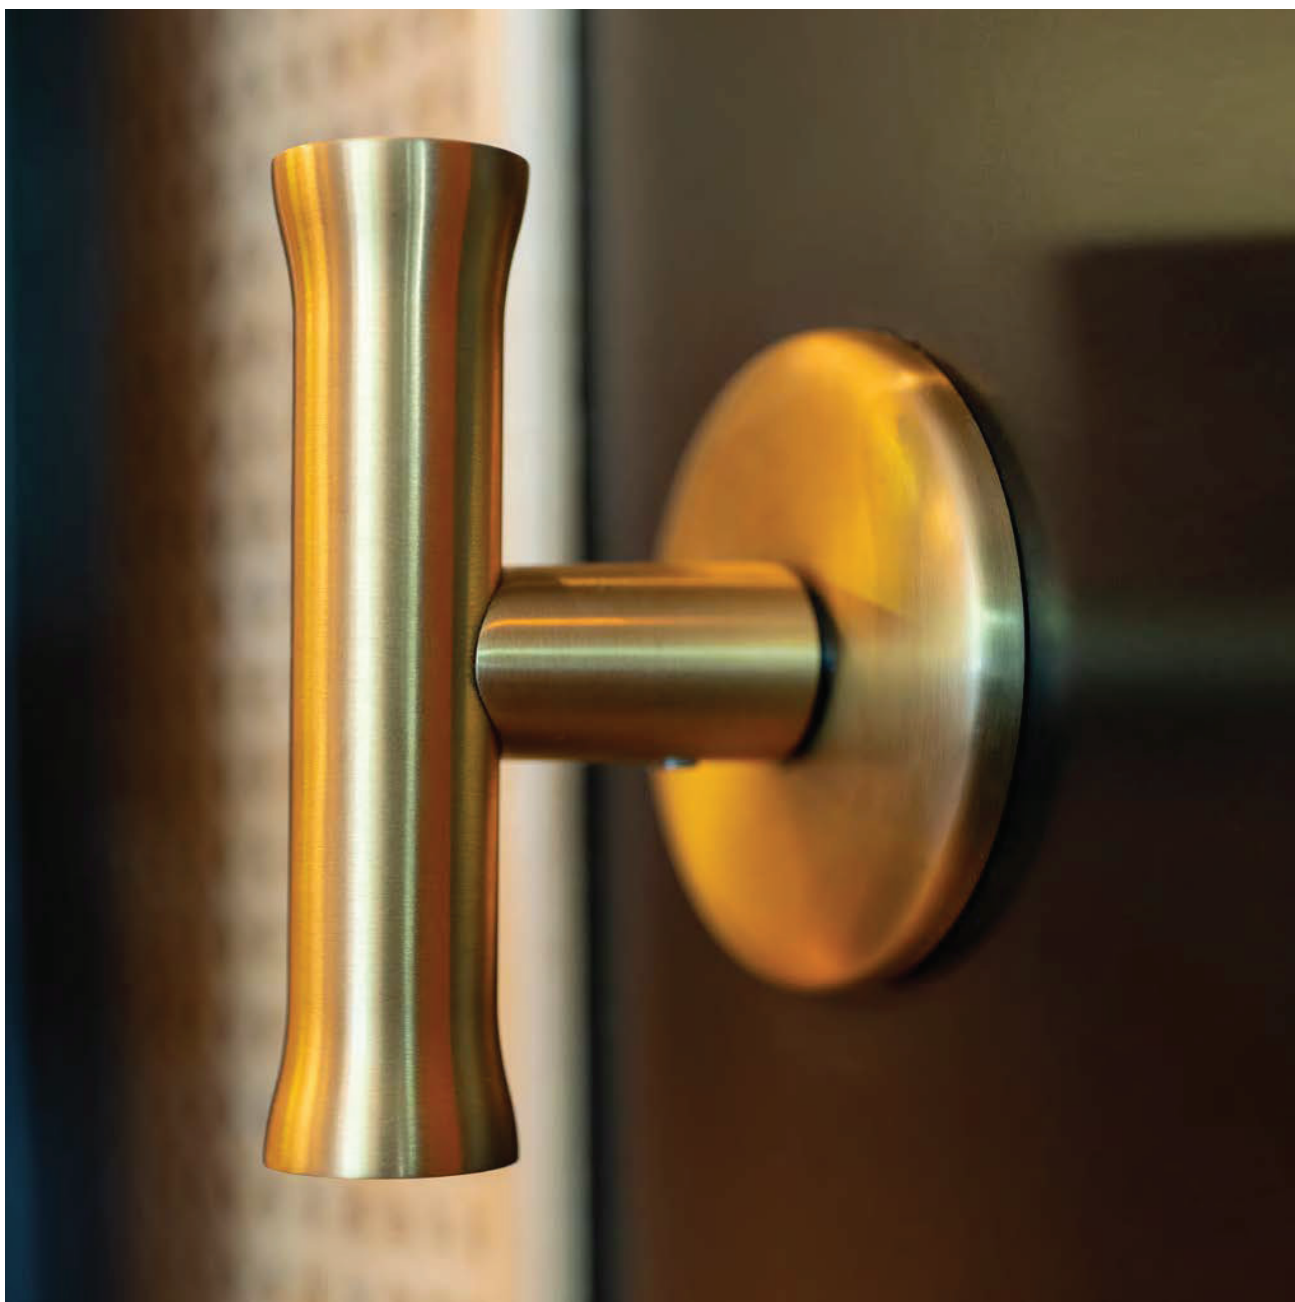

Madrid, Spain

NOUR reference: Clos Restaurant
Interior design by Lázaro Estudio
Photography by Erlantz Biderbost
Product: NOUR EV102/64 PVD satin gold