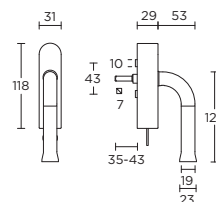

formani.com/I014

1. locking tilt and turn window handle
   * optional ornament
2. draaikiëpgarnituur afsluitbaar
   * optioneel ornament