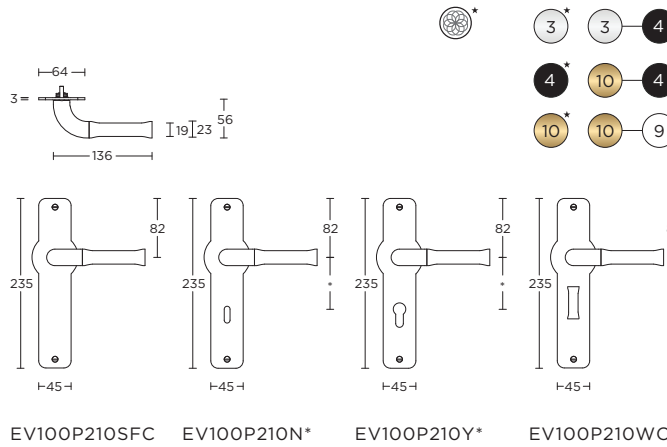

* optional ornament

massieve deurkruk vast-draaibaar dubbel geveerd op rozet

* optioneel ornament

- EVBN52
- EVBY52
- EVB52
- EVWC52

EV100P210

10/4
formani.com/1002

solid unsprung lever handle attached to plate