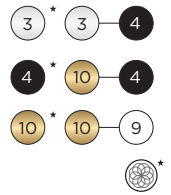

* optional ornament

krukespagolet inclusief vier geleiders, twee eindstukjes en twee stangen standaard geschikt tot 2900mm

* optioneel ornament