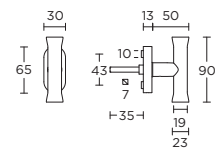

EV102-DK-O

formani.com/I012

1. non-locking tilt and turn window handle
   * optional ornament
2. draaikiëpgarnituur niet afsluitbaar
   * optioneel ornament