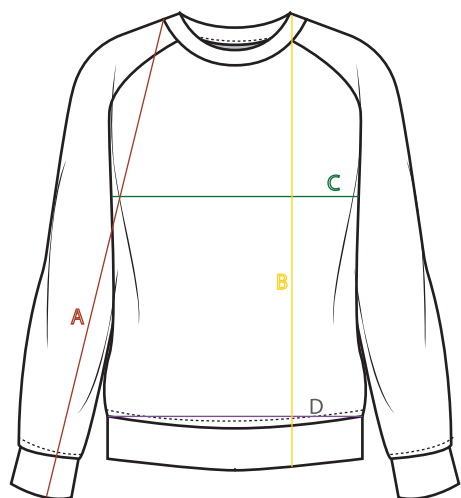

TAULA DE MESURES

DESSUADORA AMB CAPUTXA (CM)

	A	B	C	D
XS	78CM	70CM	49CM	41CM
S	79CM	71CM	51CM	43CM
M	80CM	72CM	53CM	45CM
L	81CM	73CM	55CM	47CM
XL	82CM	74CM	57CM	49CM
XXL	83CM	75CM	59CM	51CM

DESSUADORA SENSE CAPUTXA (CM)

	A	B	C	D
XS	78CM	70CM	49CM	41CM
S	79CM	71CM	51CM	43CM
M	80CM	72CM	53CM	45CM
L	81CM	73CM	55CM	47CM
XL	82CM	74CM	57CM	49CM
XXL	83CM	75CM	59CM	51CM

SAMARRE TA (CM)

	A	B	C	D	E
XS	20CM	68CM	49CM	49CM	11CM
S	21CM	69CM	51CM	51CM	12CM
M	22CM	70CM	53CM	53CM	13CM
L	23CM	71CM	55CM	55CM	14CM
XL	24CM	72CM	57CM	57CM	14CM
XXL	25CM	73CM	59CM	59CM	15CM