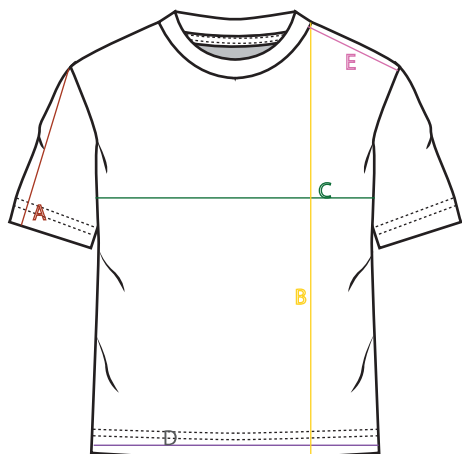

TAULA DE MESURES

DESSUADORA AMB CAPUTXA (CM)

	A	B	C	D
XS	78CM	70CM	49CM	41CM
S	79CM	71CM	51CM	43CM
M	80CM	72CM	53CM	45CM
L	81CM	73CM	55CM	47CM
XL	82CM	74CM	57CM	49CM
XXL	83CM	75CM	59CM	51CM

DESSUADORA SENSE CAPUTXA (CM)

	A	B	C	D
XS	78CM	70CM	49CM	41CM
S	79CM	71CM	51CM	43CM
M	80CM	72CM	53CM	45CM
L	81CM	73CM	55CM	47CM
XL	82CM	74CM	57CM	49CM
XXL	83CM	75CM	59CM	51CM

SAMARRE TA (CM)

	A	B	C	D	E
XS	20CM	68CM	49CM	49CM	11CM
S	21CM	69CM	51CM	51CM	12CM
M	22CM	70CM	53CM	53CM	13CM
L	23CM	71CM	55CM	55CM	14CM
XL	24CM	72CM	57CM	57CM	14CM
XXL	25CM	73CM	59CM	59CM	15CM