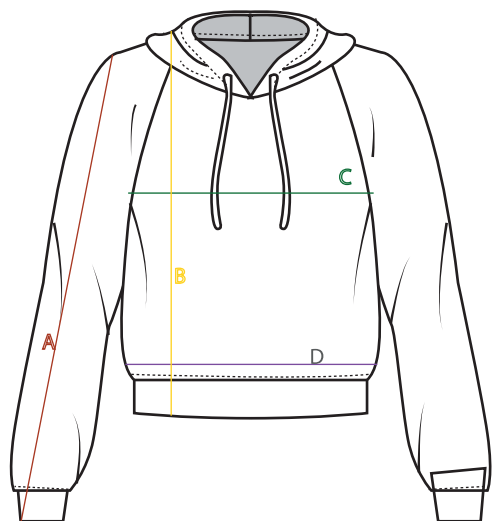

TAULA DE MESURES

DESSUADORA AMB CAPUTXA (CM)

	A	B	C	D
XS	78CM	70CM	49CM	41CM
S	79CM	71CM	51CM	43CM
M	80CM	72CM	53CM	45CM
L	81CM	73CM	55CM	47CM
XL	82CM	74CM	57CM	49CM
XXL	83CM	75CM	59CM	51CM

DESSUADORA SENSE CAPUTXA (CM)

	A	B	C	D
XS	78CM	70CM	49CM	41CM
S	79CM	71CM	51CM	43CM
M	80CM	72CM	53CM	45CM
L	81CM	73CM	55CM	47CM
XL	82CM	74CM	57CM	49CM
XXL	83CM	75CM	59CM	51CM

SAMARRE TA (CM)

	A	B	C	D	E
XS	20CM	68CM	49CM	49CM	11CM
S	21CM	69CM	51CM	51CM	12CM
M	22CM	70CM	53CM	53CM	13CM
L	23CM	71CM	55CM	55CM	14CM
XL	24CM	72CM	57CM	57CM	14CM
XXL	25CM	73CM	59CM	59CM	15CM