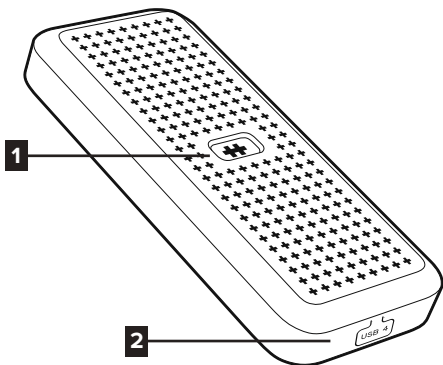

HyperDrive Next USB4 NVMe SSD エンクロージャーは、世界最速40Gbpsの転送速度に対応する、SSDエンクロージャーです。最大4TBのM.2 NVMe SSDに対応。スナップインで簡単にセットアップ可能でありながら、IP55等級の防塵・防滴性能を備える堅牢性を備えています。

リサイクル素材を使用したサステナブルな製品です。

パッケージ構成

- エンクロージャー本体
- USB4 USB-C to USB-Cケーブル
- シリコンスリーブ
- サーマルパッド ×2
- 滑り止めグリップ ×2

※ SSDは付属しません。

各部名称

ポート

1. LEDランプ

2. USB-Cポート