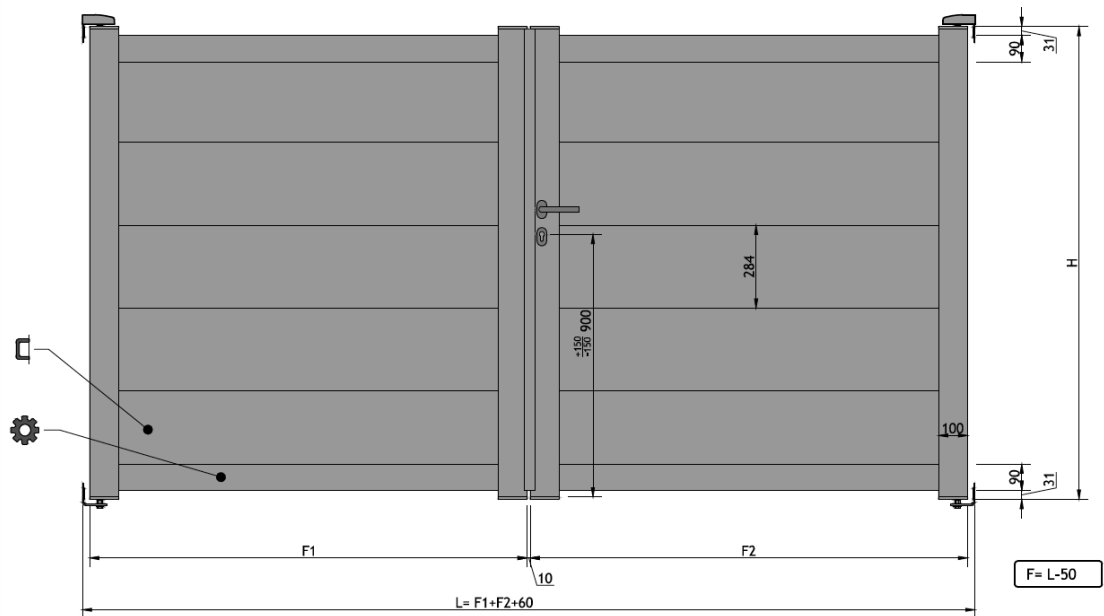

PORTAIL ALUMINIUM ROUEN

Je retrouve
mon portail
en ligne

FACILITÉS DE PAIEMENT

SERVICE CLIENT EN FRANCE

LIVRAISON RAPIDE ET
SOIGNÉE PAR TRANSPORTEUR
SPÉCIALISÉ

CARACTÉRISTIQUES TECHNIQUES

Matière Structure et lames de remplissage	Aluminium 100 % recyclé
Largeur des lames	284 mm Epaisseur 16mm
Montants	100 x 54 mm
Traverses	90 x 36 mm
Renfort Motorisation	6 mm situé dans la traverse basse
Gonds Aluminium	Réglables de + ou - 26 mm
Assemblage	Manuel par tenons et mortaises
Thermolaquage	Norme Qualicoat Seaside résistant aux intempéries
Accessoires Battant	Gonds, poignée, sabot Aluminium 100 % recyclé inclus, Serrure incluse, butée d'arrêt
Accessoires Couissant	Poignée et Guide haut en Aluminium 100 % recyclé inclus, Roues en Acier, butée de réception
Accessoires Portillon	Gonds, poignée, sabot Aluminium 100 % recyclé inclus, Serrure incluse
Garantie	15 ans sur le Laquage 5 ans sur la Fabrication 2 ans sur les Accessoires