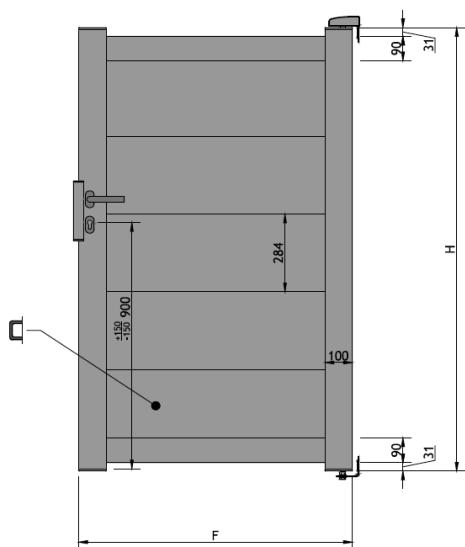

PORTAIL ALUMINIUM ROUEN

Je retrouve
mon portail
en ligne

FACILITÉS DE PAIEMENT

SERVICE CLIENT EN FRANCE

LIVRAISON RAPIDE ET
SOIGNÉE PAR TRANSPORTEUR
SPÉCIALISÉ

CARACTÉRISTIQUES TECHNIQUES

Matière Structure et lames de remplissage	Aluminium 100 % recyclé
Largeur des lames	284 mm Epaisseur 16mm
Montants	100 x 54 mm
Traverses	90 x 36 mm
Renfort Motorisation	6 mm situé dans la traverse basse
Gonds Aluminium	Réglables de + ou - 26 mm
Assemblage	Manuel par tenons et mortaises
Thermolaquage	Norme Qualicoat Seaside résistant aux intempéries
Accessoires Battant	Gonds, poignée, sabot Aluminium 100 % recyclé inclus, Serrure incluse, butée d'arrêt
Accessoires Couissant	Poignée et Guide haut en Aluminium 100 % recyclé inclus, Roues en Acier, butée de réception
Accessoires Portillon	Gonds, poignée, sabot Aluminium 100 % recyclé inclus, Serrure incluse
Garantie	15 ans sur le Laquage 5 ans sur la Fabrication 2 ans sur les Accessoires