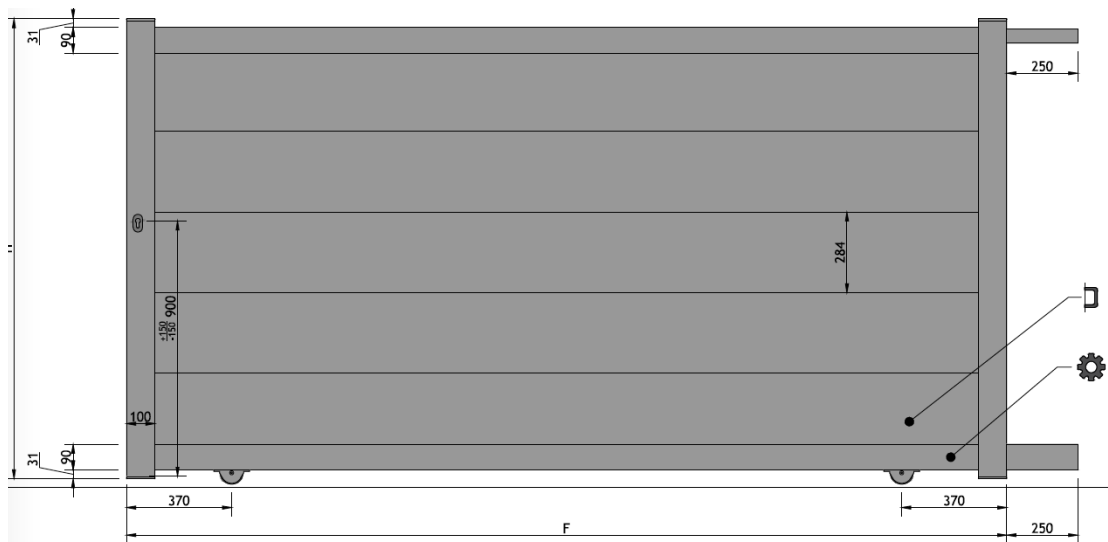

PORTAIL ALUMINIUM ROUEN

Je retrouve
mon portail
en ligne

FACILITÉS DE PAIEMENT

SERVICE CLIENT EN FRANCE

LIVRAISON RAPIDE ET
SOIGNÉE PAR TRANSPORTEUR
SPÉCIALISÉ

CARACTÉRISTIQUES TECHNIQUES

Matière Structure et lames de remplissage	Aluminium 100 % recyclé
Largeur des lames	284 mm Epaisseur 16mm
Montants	100 x 54 mm
Traverses	90 x 36 mm
Renfort Motorisation	6 mm situé dans la traverse basse
Gonds Aluminium	Réglables de + ou - 26 mm
Assemblage	Manuel par tenons et mortaises
Thermolaquage	Norme Qualicoat Seaside résistant aux intempéries
Accessoires Battant	Gonds, poignée, sabot Aluminium 100 % recyclé inclus, Serrure incluse, butée d'arrêt
Accessoires Couissant	Poignée et Guide haut en Aluminium 100 % recyclé inclus, Roues en Acier, butée de réception
Accessoires Portillon	Gonds, poignée, sabot Aluminium 100 % recyclé inclus, Serrure incluse
Garantie	15 ans sur le Laquage 5 ans sur la Fabrication 2 ans sur les Accessoires