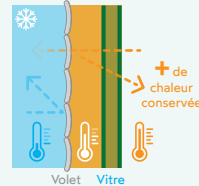

Pour un maximum d'isolation...

Lame standard (hiver)

Effet de l'ITR (hiver)

Effet du BeckryTherm (été)

En hiver, le Traitement Thermo-Reflex (ITR) aide à conserver davantage de chaleur une fois le volet fermé. Et en été, la technologie BeckryTherm stoppe environ 20% de l'énergie du soleil : la face exposée est nettement moins chaude.