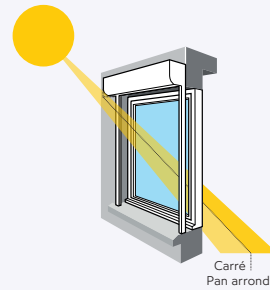

POSE

Sous linteau

Le mini-caisson et les coulisses réduites laissent pénétrer la lumière extérieure au maximum

Sous linteau inversé

Le volet apparaît comme un prolongement de la façade - solution dans le cas où il y a une poignée extérieure.

En applique

Le caisson est posé contre le linteau - solution pour les menuiseries de petites dimensions et les portes-fenêtres.

Dans un coffre existant

Le volet est invisible de l'extérieur et la luminosité maximale.

COMMANDE

Plusieurs modèles de télécommande, au choix
Box Calyps'HOME pour gestion à distance depuis votre smartphone

CAISSON

Caisson carré

Caisson pan coupé

Caisson pan arrondi

Pour un maximum de lumière...