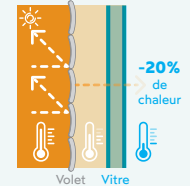

Pour un maximum d'isolation...

Lame standard (hiver)

Effet de l'ITR (hiver)

Effet du BeckryTherm (été)

En hiver, le Traitement Thermo-Reflex (ITR) aide à conserver davantage de chaleur une fois le volet fermé. Et en été, la technologie BeckryTherm stoppe environ 20% de l'énergie du soleil : la face exposée est nettement moins chaude.