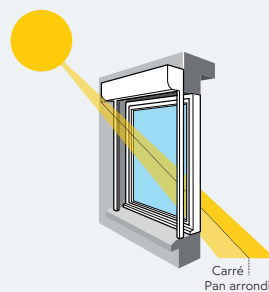

Un max de lumière

Bob vous propose le plus petit caisson extérieur du marché dans sa catégorie. Avec son pan arrondi, vous gagnez **+42% de luminosité**.
Et plus d'ensoleillement, c'est plus de **gaieté** dans la pièce...
et **moins de frais de chauffage** !

POSE

Sous linteau

Le mini-caisson et les coulisses réduites laissent pénétrer la lumière extérieure au maximum

Sous linteau inversé

Le volet apparaît comme un prolongement de la façade - solution dans le cas où il y a une poignée extérieure.

En applique

Le caisson est posé contre le linteau - solution pour les menuiseries de petites dimensions et les portes-fenêtres.

Dans un coffre existant

Le volet est invisible de l'extérieur et la luminosité maximale.

COMMANDE

Plusieurs modèles de télécommande, au choix
Box Calyps'HOME pour gestion à distance depuis votre smartphone

CAISSON

Caisson carré

Caisson pan coupé

Caisson pan arrondi

Pour un maximum de lumière...