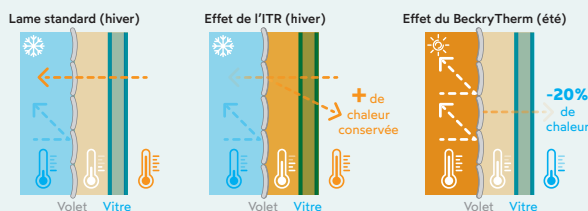

Pour un maximum d'isolation...

En hiver, le Traitement Thermo-Reflex (ITR) aide à conserver davantage de chaleur une fois le volet fermé. Et en été, la technologie BeckryTherm stoppe environ 20% de l'énergie du soleil : la face exposée est nettement moins chaude.