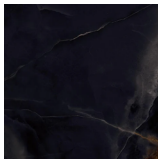

## COLORS

STATUARIO

BLACK ONYX

BLUE ONYX

GREEN ONYX

IVORY ONYX

QUARTZ

CALACATTA GOLD