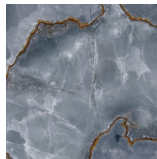

## COLORS

STATUARIO

BLACK ONYX

BLUE ONYX

GREEN ONYX

IVORY ONYX

QUARTZ

CALACATTA GOLD