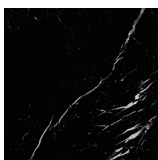

## COLORS

STATUARIO

BLACK ONYX

BLUE ONYX

GREEN ONYX

IVORY ONYX

QUARTZ

CALACATTA GOLD

THASSOS

ARABESCATO

NERO

PARADISO

SNOW SLATE

GREY SLATE

BERNINI

LEGGERO