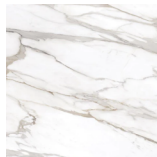

## COLORS

STATUARIO

BLACK ONYX

BLUE ONYX

GREEN ONYX

IVORY ONYX

QUARTZ

CALACATTA GOLD

THASSOS

ARABESCATO

NERO

PARADISO

SNOW SLATE

GREY SLATE

BERNINI

LEGGERO