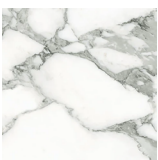

## COLORS

STATUARIO

BLACK ONYX

BLUE ONYX

GREEN ONYX

IVORY ONYX

QUARTZ

CALACATTA GOLD

THASSOS

ARABESCATO

NERO

PARADISO

SNOW SLATE

GREY SLATE

BERNINI

LEGGERO