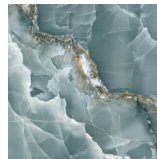

## COLORS

STATUARIO

BLACK ONYX

BLUE ONYX

GREEN ONYX

IVORY ONYX

QUARTZ

CALACATTA GOLD

THASSOS

ARABESCATO

NERO

PARADISO

SNOW SLATE

GREY SLATE

BERNINI

LEGGERO