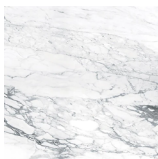

## COLORS

STATUARIO

BLACK ONYX

BLUE ONYX

GREEN ONYX

IVORY ONYX

QUARTZ

CALACATTA GOLD

THASSOS

ARABESCATO

NERO

PARADISO

SNOW SLATE

GREY SLATE

BERNINI

LEGGERO