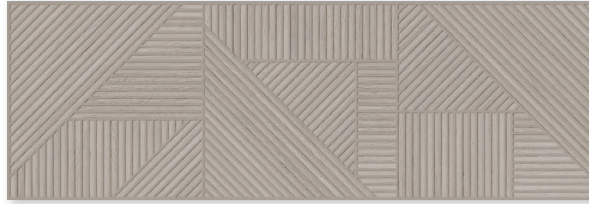

## COLOR NOCE

ITEM NUMBER **RTD5552**  
APPLICATION **FLOOR, WALL**