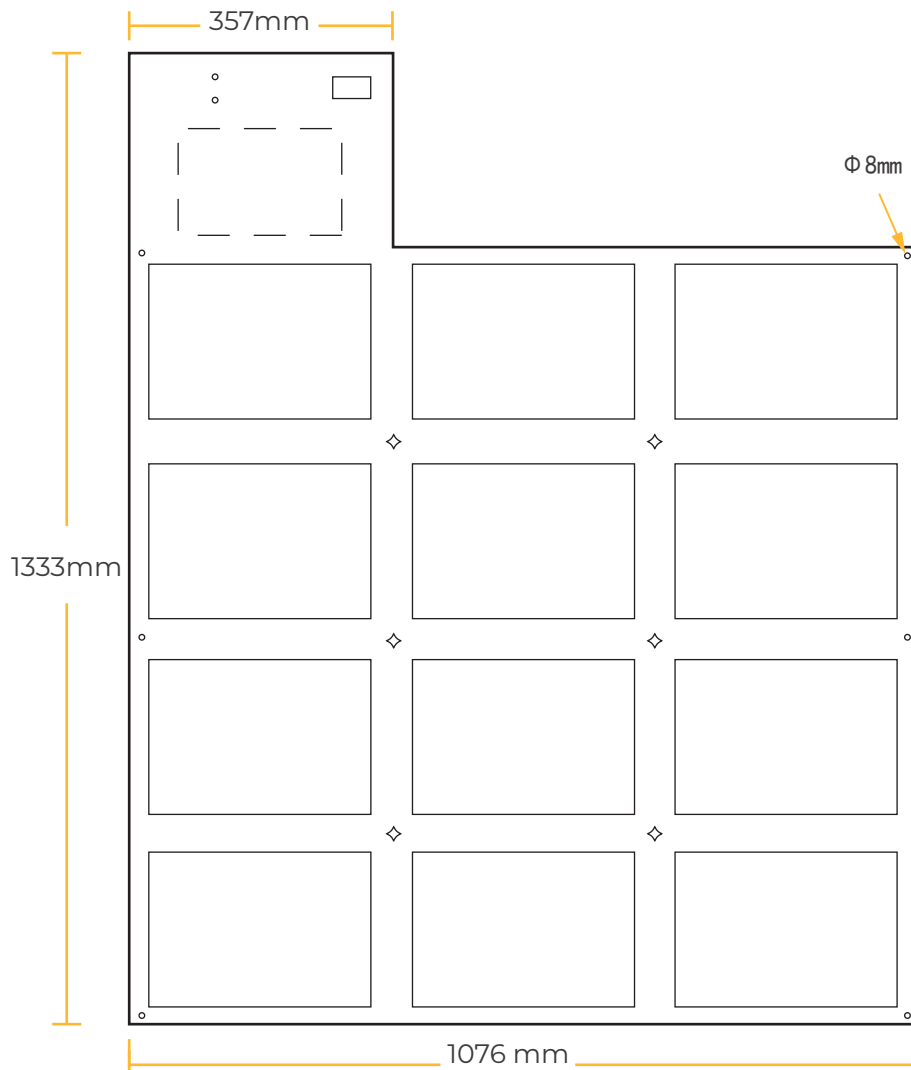

Abmessungen des Solarpanel

Elektrische Parameter

	Paso 100
Maximale Leistung (Pmax)	100W
Max. Leistungsspannung (Vmp)	15.1 V
Max. Leistungsstrom (Imp)	6.7 A
Leerlaufspannung (Voc)	19.1 V
Kurzschlussstrom (Isc)	7.8 A
Max. Systemspannung	1000V DC
Betriebstemperatur	-40°C~+85°C
Temperaturkoeffizient von Pmax	-0.40%/°C
Temperaturkoeffizient von Voc	-0.36%/°C
Temperaturkoeffizient von ISC	0.003%/°C
Entfaltete Dimensionen	1333*1076*1.5 mm
Gefaltete Dimensionen	360*270*30mm
Gewicht	2.22kg