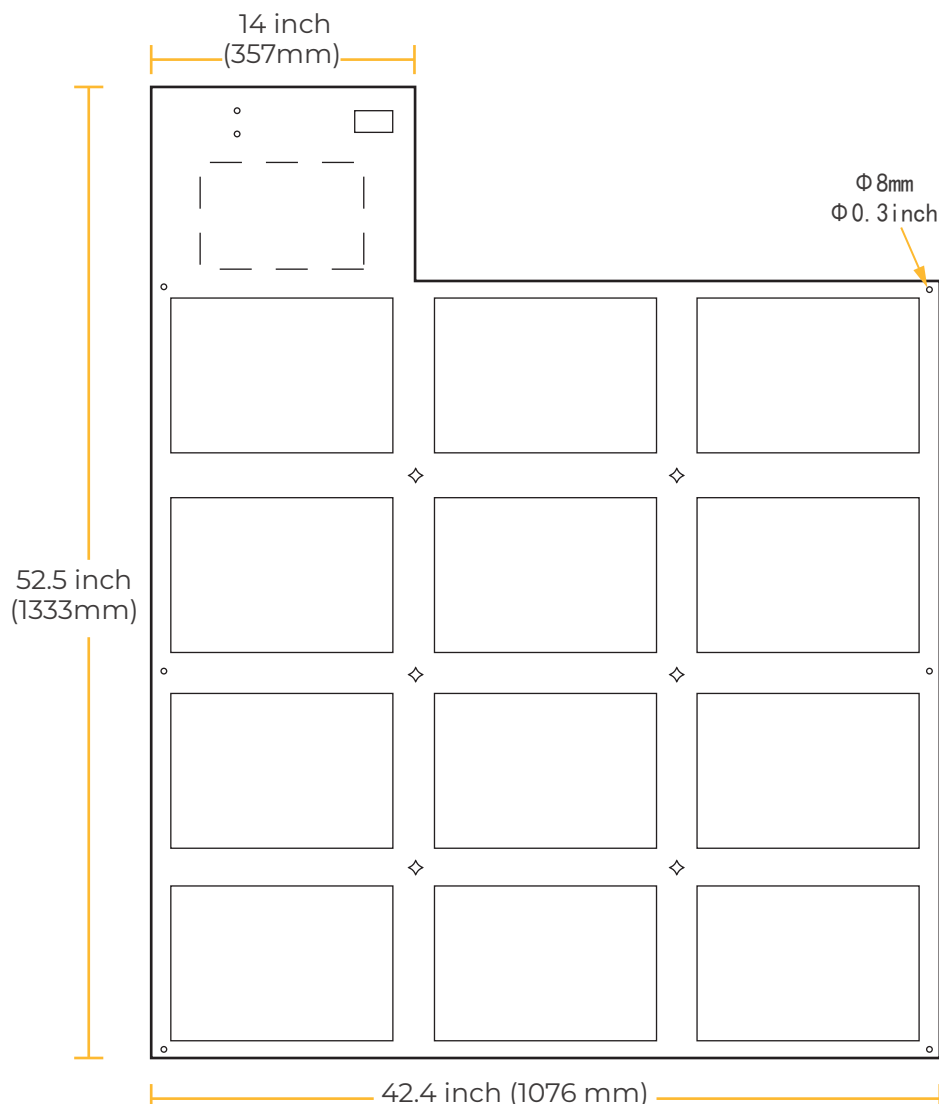

Solar Panel Dimension

Electrical Parameters

	Paso 100
Maximum Power (Pmax)	100W
Max. Power Voltage (Vmp)	15.1 V
Max. Power Current (Imp)	6.7 A
Open Circuit Voltage(Voc)	19.1 V
Short Circuit Current(Isc)	7.8 A
Max. System Voltage	1000V DC
Operating Temperature Limits	-40°F ~ +185°F -40°C ~ +85°C
Temperature Coefficient of Pmax	-0.40%/°C
Temperature Coefficient of Voc	-0.36%/°C
Temperature Coefficient of Isc	0.003%/°C
Unfold Dimensions	52.5*42.4*0.06 inches 1333*1076*1.5 mm
Fold Dimensions	14.1*10.6*1.2 inches 360*270*30mm
Weight	4.90 lbs 2.22kg

○ ソーラーパネルの寸法

	Paso 100
最大出力 (P _{max})	100W
最大動作電圧 (V _{mp})	15.1 V
最大動作電流 (I _{mp})	6.7 A
開放電圧 (V _{oc})	19.1 V
短絡電流 (I _{sc})	7.8 A
最大システム電圧	1000V DC
動作温度範囲	-40℃~+85℃
最大出力温度係数	-0.40%/℃
開放電圧温度係数	-0.36%/℃
短絡電流温度係数	0.003%/℃
展開寸法	1333*1076*1.5mm
折りたたみ寸法	360*270*30 mm
重量	2.22kg