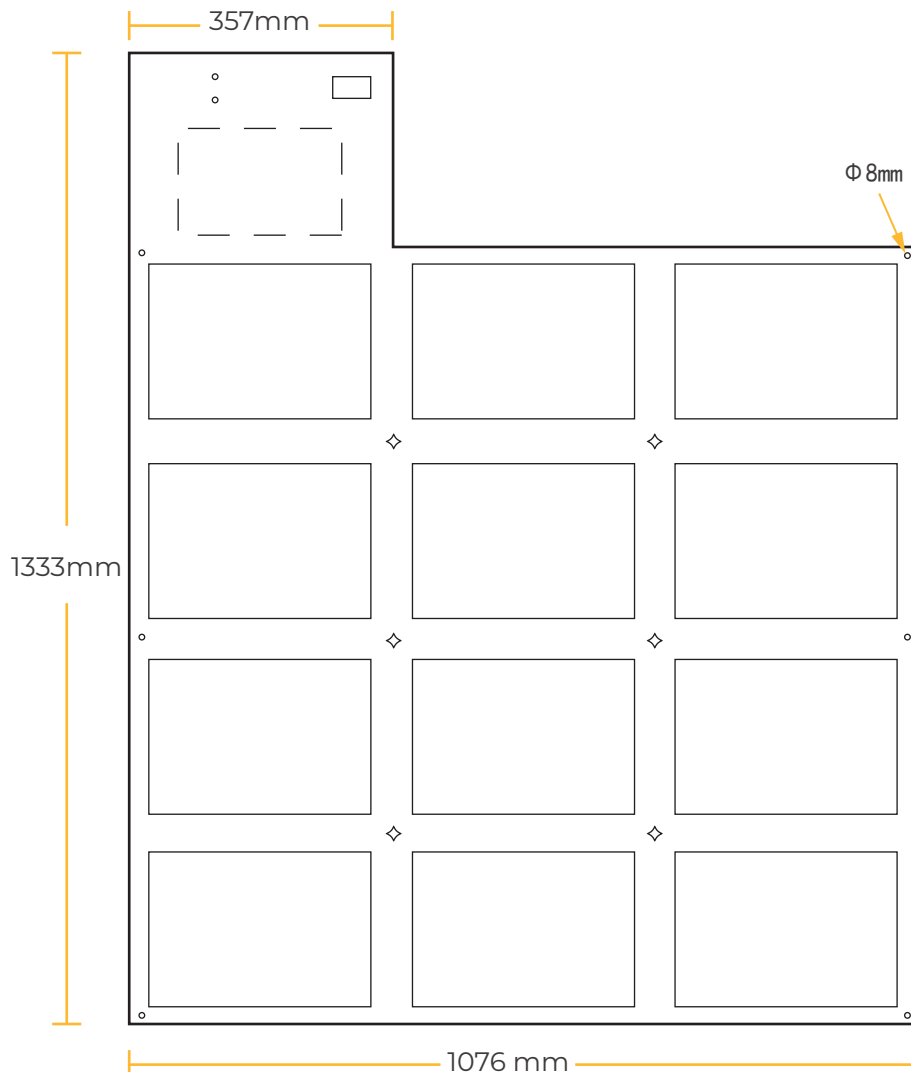

Solar Panel Dimension

Electrical Parameters

	Paso 100
Maximum Power (Pmax)	100W
Max. Power Voltage (Vmp)	15.1 V
Max. Power Current (Imp)	6.7 A
Open Circuit Voltage(Voc)	19.1 V
Short Circuit Current(Isc)	7.8 A
Max. System Voltage	1000V DC
Operating Temperature Limits	-40°F ~ +185°F -40°C ~ +85°C
Temperature Coefficient of Pmax	-0.40%/°C
Temperature Coefficient of Voc	-0.36%/°C
Temperature Coefficient of Isc	0.003%/°C
Unfold Dimensions	52.5*42.4*0.06 inches 1333*1076*1.5 mm
Fold Dimensions	14.1*10.6*1.2 inches 360*270*30mm
Weight	4.90 lbs 2.22kg

○ ソーラーパネルの寸法

	Paso 100
最大出力 (P _{max})	100W
最大動作電圧 (V _{mp})	15.1 V
最大動作電流 (I _{mp})	6.7 A
開放電圧 (V _{oc})	19.1 V
短絡電流 (I _{sc})	7.8 A
最大システム電圧	1000V DC
動作温度範囲	-40℃~+85℃
最大出力温度係数	-0.40%/℃
開放電圧温度係数	-0.36%/℃
短絡電流温度係数	0.003%/℃
展開寸法	1333*1076*1.5mm
折りたたみ寸法	360*270*30 mm
重量	2.22kg