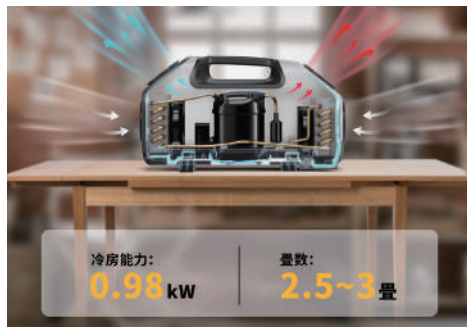

## ○ 高性能パナソニック製コンプレッサーを採用

耐久性と静音性に優れたパナソニック製コンプレッサーを採用し、0.98kWの強力な冷風で2.5～3畳の部屋を効率的に冷却可能です。