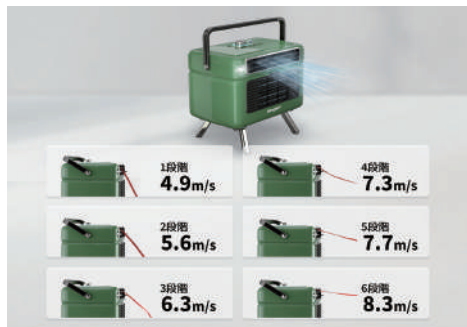

公式LINEアカウント

■ 販売店欄

◎ 超大型の風口、遠距離送風

異なる状況に応じた6段階の風速調節ができ、最大約8.3m/sの風量を提供します。微風から強風までシーンに合わせて自由に調整可能です。

◎ 1台6役の多機能性

冷房、強冷、送風、睡眠、除湿、照明の6つのモードがあり、季節や環境に合わせた使用が可能です。年間を通して活躍する実用的な商品です。

◎ リモコン付きで操作が便利

リモコンが付属しており、遠くからでも簡単に操作ができます。直感的なボタン配置で使いやすいデザインです。

◎ 超コンパクトで持ち運びやすい

重量5.2kg、サイズ35×24.2×24.5cmとコンパクトで携帯性に優れています。パナソニック製コンプレッサーにより耐久性と静かな運転、効率的な冷房を提供します。

◎ 幅広い使用場所に対応

※屋内で使用する場合は熱気をできるだけ屋外に排出する必要があります。

◎ 仕様

冷房能力	1800BTU/H
対応面積	1.8~2.5畳
電源アダプター入力	100-240V~50/60Hz 5A
電源アダプター出力	25.2V 11A
定格電力	170W
冷媒/チャージ	R134a/65g
製品サイズ	350×242×245mm
循環風量	85m ³ /h
動作温度範囲	16-43℃
200W	乾球/湿球35℃/24℃
運転音	≤50dB(A)
USB.TYPE-C	1/DC5521 充電インターフェース
正味重量	5.2kg