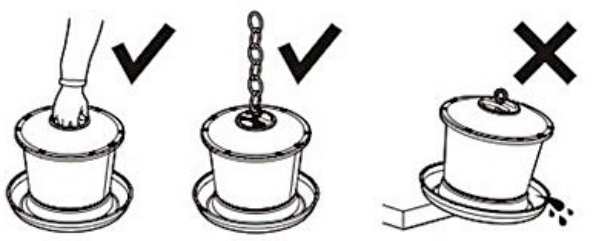

# RAPIDCLEAN 6/9

ABBEVERATOIO, WATER TANK, ABREUVOIR, GEFLÜGELTRÄNKE, BEBEDERO, BEBEDOURO, ΠΟΤΙΣΤΡΑ ΔΟΧΕΙΟΥ, VATTENBEHÅLLA