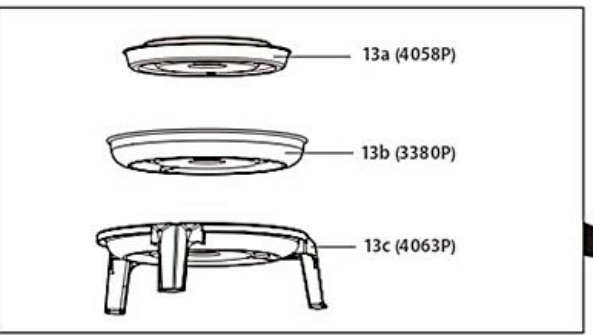

# RAPIDCLEAN 6/9

ABBEVERATOIO, WATER TANK, ABREUVOIR, GEFLÜGELTRÄNKE, BEBEDERO, BEBEDOURO, ΠΟΤΙΣΤΡΑ ΔΟΧΕΙΟΥ, VATTENBEHÅLLA