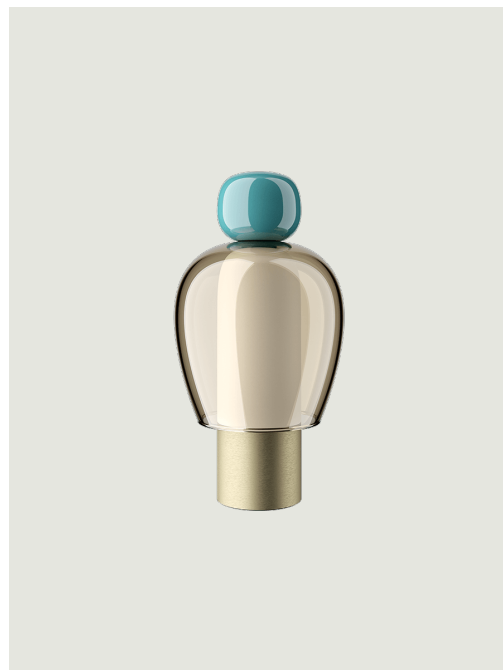

Easy Peasy,
design by Luca Nichetto

Modello Easy Peasy Flamingo

Con una spiccata personalità e una linea sculturale che ricorda la forma delle campane, Easy Peasy è un set di lampade da tavolo portatili e ricaricabili, composte da due elementi stondati, un corpo e un pomolo. Realizzata in vetro soffiato, *Easy Peasy* permette la personalizzazione individuale degli spazi abitativi. La sua portabilità, le diverse forme e colori e la funzione *dim-to-warm* della sorgente luminosa a LED permettono agli utenti di interagire, giocare e dialogare con le differenti possibilità di configurazione della luce.

Easy Peasy Flamingo	Sorgente luminosa	Pomolo: Tecnopolimero	Cappello: Vetro soffiato	Base : Metallo	Codice
 	LED Dim-to-Warm from 2700 K to 3300 K 3 W / 380 lm 2000 mA Battery CRI 90 MacAdam 3-Step	Rosa	Grigio	Bronzo Spazzolato	17081 6226

Easy Peasy Kelp

Easy Peasy Chestnut

Easy Peasy,
design by Luca Nichetto

Modello Easy Peasy Lagoon

Con una spiccata personalità e una linea sculturale che ricorda la forma delle campane, Easy Peasy è un set di lampade da tavolo portatili e ricaricabili, composte da due elementi stondati, un corpo e un pomolo. Realizzata in vetro soffiato, *Easy Peasy* permette la personalizzazione individuale degli spazi abitativi. La sua portabilità, le diverse forme e colori e la funzione *dim-to-warm* della sorgente luminosa a LED permettono agli utenti di interagire, giocare e dialogare con le differenti possibilità di configurazione della luce.

Easy Peasy Lagoon

Sorgente luminosa

LED
Dim-to-Warm
from 2700 K
to 3300 K
3 W / 380 lm
2000 mA Battery
CRI 90
MacAdam 3-Step

Pomolo: Tecnopolimero

 Turchese

Cappello: Vetro soffiato

 Miele

Base : Metallo