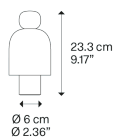

Easy Peasy Kelp