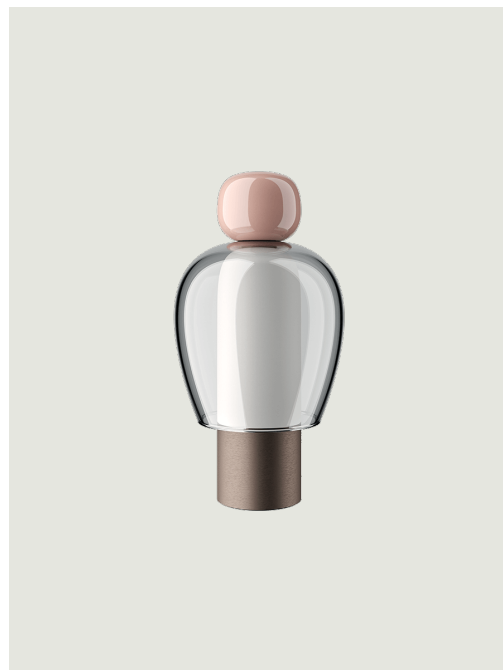

Easy Peasy,
design by Luca Nichetto

Modello Easy Peasy Flamingo

Con una spiccata personalità e una linea sculturale che ricorda la forma delle campane, Easy Peasy è un set di lampade da tavolo portatili e ricaricabili, composte da due elementi stondati, un corpo e un pomolo. Realizzata in vetro soffiato, *Easy Peasy* permette la personalizzazione individuale degli spazi abitativi. La sua portabilità, le diverse forme e colori e la funzione *dim-to-warm* della sorgente luminosa a LED permettono agli utenti di interagire, giocare e dialogare con le differenti possibilità di configurazione della luce.

Easy Peasy Flamingo	Sorgente luminosa	Pomolo: Tecnopolimero	Cappello: Vetro soffiato	Base : Metallo	Codice
 	LED Dim-to-Warm from 2700 K to 3300 K 3 W / 380 lm 2000 mA Battery CRI 90 MacAdam 3-Step	Rosa	Grigio	Bronzo Spazzolato	17081 6226

Easy Peasy Kelp

Easy Peasy Chestnut

Easy Peasy,
design by Luca Nichetto

Modello Easy Peasy Lagoon

Con una spiccata personalità e una linea sculturale che ricorda la forma delle campane, Easy Peasy è un set di lampade da tavolo portatili e ricaricabili, composte da due elementi stondati, un corpo e un pomolo. Realizzata in vetro soffiato, *Easy Peasy* permette la personalizzazione individuale degli spazi abitativi. La sua portabilità, le diverse forme e colori e la funzione *dim-to-warm* della sorgente luminosa a LED permettono agli utenti di interagire, giocare e dialogare con le differenti possibilità di configurazione della luce.