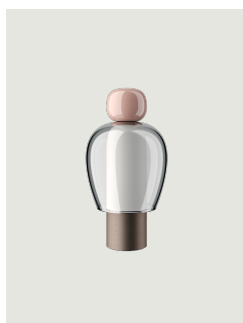

Con una spiccata personalità e una linea sculturale che ricorda la forma delle campane, Easy Peasy è un set di lampade da tavolo portatili e ricaricabili, composte da due elementi stoncati, un corpo e un pomolo. Realizzata in vetro soffiato, *Easy Peasy* permette la personalizzazione individuale degli spazi abitativi. La sua portabilità, le diverse forme e colori e la funzione *dim-to-warm* della sorgente luminosa a LED permettono agli utenti di interagire, giocare e dialogare con le differenti possibilità di configurazione della luce.

Easy Peasy Kelp

Sorgente luminosa

LED
Dim-to-Warm
from 2700 K
to 3300 K
3 W / 380 lm
2000 mA Battery
CRI 90
MacAdam 3-Step

Pomolo: Tecnopolimero

Verde

Cappello: Vetro soffiato

Miele

Base : Metallo

Oro Rosa Spazzolato

Codice

17081 7226

Peso netto: 0.85 kg

Colli: 1

IP20

Energy Saving

Dim-to-Warm

Varianti di Easy Peasy

Easy Peasy Flamingo

Easy Peasy Lagoon

Easy Peasy Chestnut

Easy Peasy,
design by Luca Nichetto

Modello Easy Peasy Chestnut

Con una spiccata personalità e una linea sculturale che ricorda la forma delle campane, Easy Peasy è un set di lampade da tavolo portatili e ricaricabili, composte da due elementi stondati, un corpo e un pomolo. Realizzata in vetro soffiato, *Easy Peasy* permette la personalizzazione individuale degli spazi abitativi. La sua portabilità, le diverse forme e colori e la funzione *dim-to-warm* della sorgente luminosa a LED permettono agli utenti di interagire, giocare e dialogare con le differenti possibilità di configurazione della luce.