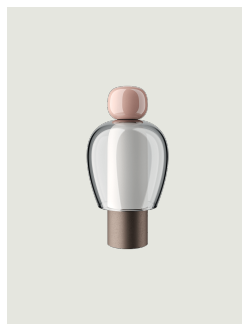

Easy Peasy,
design by Luca Nichetto

Modello Easy Peasy Flamingo

Con una spiccata personalità e una linea sculturale che ricorda la forma delle campane, Easy Peasy è un set di lampade da tavolo portatili e ricaricabili, composte da due elementi stondati, un corpo e un pomolo. Realizzata in vetro soffiato, *Easy Peasy* permette la personalizzazione individuale degli spazi abitativi. La sua portabilità, le diverse forme e colori e la funzione *dim-to-warm* della sorgente luminosa a LED permettono agli utenti di interagire, giocare e dialogare con le differenti possibilità di configurazione della luce.

Con una spiccata personalità e una linea sculturale che ricorda la forma delle campane, Easy Peasy è un set di lampade da tavolo portatili e ricaricabili, composte da due elementi stoncati, un corpo e un pomolo. Realizzata in vetro soffiato, *Easy Peasy* permette la personalizzazione individuale degli spazi abitativi. La sua portabilità, le diverse forme e colori e la funzione *dim-to-warm* della sorgente luminosa a LED permettono agli utenti di interagire, giocare e dialogare con le differenti possibilità di configurazione della luce.

Varianti di Easy Peasy

Easy Peasy Flamingo

Easy Peasy Lagoon

Easy Peasy Chestnut

Easy Peasy,
design by Luca Nichetto

Modello Easy Peasy Chestnut

Con una spiccata personalità e una linea sculturale che ricorda la forma delle campane, Easy Peasy è un set di lampade da tavolo portatili e ricaricabili, composte da due elementi stondati, un corpo e un pomolo. Realizzata in vetro soffiato, *Easy Peasy* permette la personalizzazione individuale degli spazi abitativi. La sua portabilità, le diverse forme e colori e la funzione *dim-to-warm* della sorgente luminosa a LED permettono agli utenti di interagire, giocare e dialogare con le differenti possibilità di configurazione della luce.

Peso netto: 0.85 kg

Colli: 1

IP20

Energy Saving

Dim-to-Warm

Varianti di Easy Peasy

Easy Peasy Flamingo

Easy Peasy Lagoon