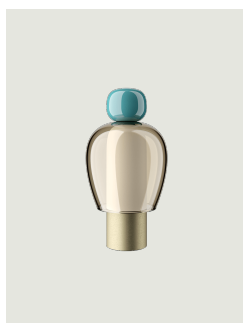

Easy Peasy,
design by Luca Nichetto

Modello Easy Peasy Flamingo

Con una spiccata personalità e una linea sculturale che ricorda la forma delle campane, Easy Peasy è un set di lampade da tavolo portatili e ricaricabili, composte da due elementi stondati, un corpo e un pomolo. Realizzata in vetro soffiato, *Easy Peasy* permette la personalizzazione individuale degli spazi abitativi. La sua portabilità, le diverse forme e colori e la funzione *dim-to-warm* della sorgente luminosa a LED permettono agli utenti di interagire, giocare e dialogare con le differenti possibilità di configurazione della luce.

Easy Peasy Flamingo	Sorgente luminosa	Pomolo: Tecnopolimero	Cappello: Vetro soffiato	Base : Metallo	Codice
 	LED Dim-to-Warm from 2700 K to 3300 K 3 W / 380 lm 2000 mA Battery CRI 90 MacAdam 3-Step	Rosa	Grigio	Bronzo Spazzolato	17081 6226

Peso netto: 0.85 kg

Colli: 1

IP20

Energy Saving

Dim-to-Warm

EAC

Varianti di Easy Peasy

Easy Peasy Lagoon

Easy Peasy Kelp

Easy Peasy Chestnut

Easy Peasy,
design by Luca Nichetto

Modello Easy Peasy Lagoon

Con una spiccata personalità e una linea sculturale che ricorda la forma delle campane, Easy Peasy è un set di lampade da tavolo portatili e ricaricabili, composte da due elementi stondati, un corpo e un pomolo. Realizzata in vetro soffiato, *Easy Peasy* permette la personalizzazione individuale degli spazi abitativi. La sua portabilità, le diverse forme e colori e la funzione *dim-to-warm* della sorgente luminosa a LED permettono agli utenti di interagire, giocare e dialogare con le differenti possibilità di configurazione della luce.