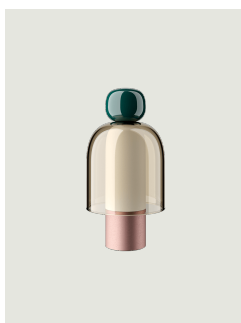

Easy Peasy,
design by Luca Nichetto

Modello Easy Peasy Flamingo

Con una spiccata personalità e una linea sculturale che ricorda la forma delle campane, Easy Peasy è un set di lampade da tavolo portatili e ricaricabili, composte da due elementi stondati, un corpo e un pomolo. Realizzata in vetro soffiato, *Easy Peasy* permette la personalizzazione individuale degli spazi abitativi. La sua portabilità, le diverse forme e colori e la funzione *dim-to-warm* della sorgente luminosa a LED permettono agli utenti di interagire, giocare e dialogare con le differenti possibilità di configurazione della luce.

Easy Peasy Kelp

Easy Peasy Chestnut

Easy Peasy,
design by Luca Nichetto

Modello Easy Peasy Lagoon

Con una spiccata personalità e una linea sculturale che ricorda la forma delle campane, Easy Peasy è un set di lampade da tavolo portatili e ricaricabili, composte da due elementi stondati, un corpo e un pomolo. Realizzata in vetro soffiato, *Easy Peasy* permette la personalizzazione individuale degli spazi abitativi. La sua portabilità, le diverse forme e colori e la funzione *dim-to-warm* della sorgente luminosa a LED permettono agli utenti di interagire, giocare e dialogare con le differenti possibilità di configurazione della luce.

Dim-to-Warm 

EAC

Varianti di Easy Peasy

Easy Peasy Flamingo

Easy Peasy Kelp

Easy Peasy Chestnut

Easy Peasy,
design by Luca Nichetto

Modello Easy Peasy Kelp

Con una spiccata personalità e una linea sculturale che ricorda la forma delle campane, Easy Peasy è un set di lampade da tavolo portatili e ricaricabili, composte da due elementi stoncati, un corpo e un pomolo. Realizzata in vetro soffiato, *Easy Peasy* permette la personalizzazione individuale degli spazi abitativi. La sua portabilità, le diverse forme e colori e la funzione *dim-to-warm* della sorgente luminosa a LED permettono agli utenti di interagire, giocare e dialogare con le differenti possibilità di configurazione della luce.