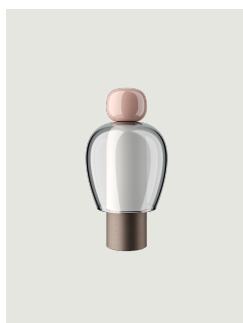

Varianti di Easy Peasy

Easy Peasy Flamingo