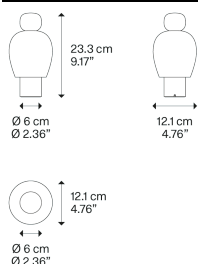

Easy Peasy Lagoon