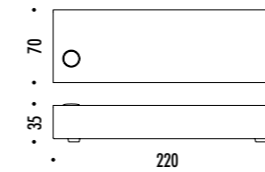

Compasso d'Oro ADI
Award 2014

DESIGN ENZO CALABRESE - DAVIDE GROPPI - 2011
LAMPADA DA TERRA - FIBRA DI VETRO - METALLO
FLOOR LAMP - FIBERGLASS - METAL

SAMPEI

CE IP20

DRIVER

1A3750300.27.06	BIANCO OPACO / MATT WHITE - 2700K	SAMPEI 290 220-240 V - 50/60 Hz - 21 W LED 2700K - 1625 lm - CRI>90 / 3000K - 1726 lm - CRI>90 CAVO BIANCO - ORIENTABILE - DIMMER - ACCESSORI OPZIONALI MODULO LED NON INCLUSI WHITE CABLE - ADJUSTABLE - DIMMER - OPTIONAL LED MODULE ACCESSORIES NOT INCLUDED
1A3750300.30.06	BIANCO OPACO / MATT WHITE - 3000K	
1A3750400.27.06	NERO OPACO / MATT BLACK - 2700K	SAMPEI 290 220-240 V - 50/60 Hz - 21 W LED 2700K - 1625 lm - CRI>90 / 3000K - 1726 lm - CRI>90 CAVO NERO - ORIENTABILE - DIMMER - ACCESSORI OPZIONALI MODULO LED NON INCLUSI BLACK CABLE - ADJUSTABLE - DIMMER - OPTIONAL LED MODULE ACCESSORIES NOT INCLUDED
1A3750400.30.06	NERO OPACO / MATT BLACK - 3000K	
1A3760300.27.06	BIANCO OPACO / MATT WHITE - 2700K	SAMPEI 440 220-240 V - 50/60 Hz - 21 W LED 2700K - 1759 lm - CRI>90 / 3000K - 1869 lm - CRI>90 CAVO BIANCO - ORIENTABILE - DIMMER - ACCESSORI OPZIONALI MODULO LED NON INCLUSI WHITE CABLE - ADJUSTABLE - DIMMER - OPTIONAL LED MODULE ACCESSORIES NOT INCLUDED
1A3760300.30.06	BIANCO OPACO / MATT WHITE - 3000K	
1A3760400.27.06	NERO OPACO / MATT BLACK - 2700K	SAMPEI 440 220-240 V - 50/60 Hz - 21 W LED 2700K - 1759 lm - CRI>90 / 3000K - 1869 lm - CRI>90 CAVO NERO - ORIENTABILE - DIMMER - ACCESSORI OPZIONALI MODULO LED NON INCLUSI BLACK CABLE - ADJUSTABLE - DIMMER - OPTIONAL LED MODULE ACCESSORIES NOT INCLUDED
1A3760400.30.06	NERO OPACO / MATT BLACK - 3000K	