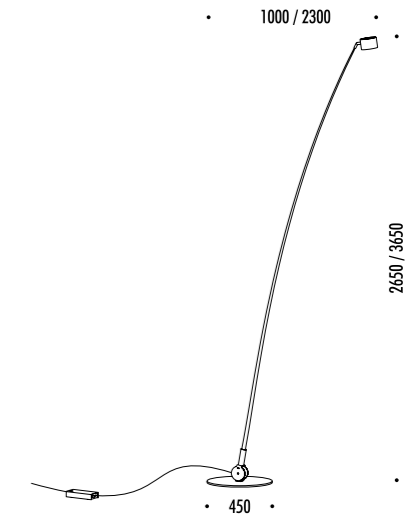

1A3750300.27.06	BIANCO OPACO / MATT WHITE - 2700K	SAMPEI 290 220-240 V - 50/60 Hz - 21 W LED 2700K - 1625 lm - CRI>90 / 3000K - 1726 lm - CRI>90 CAVO BIANCO - ORIENTABILE - DIMMER - ACCESSORI OPZIONALI MODULO LED NON INCLUSI WHITE CABLE - ADJUSTABLE - DIMMER - OPTIONAL LED MODULE ACCESSORIES NOT INCLUDED
1A3750300.30.06	BIANCO OPACO / MATT WHITE - 3000K	
1A3750400.27.06	NERO OPACO / MATT BLACK - 2700K	SAMPEI 290 220-240 V - 50/60 Hz - 21 W LED 2700K - 1625 lm - CRI>90 / 3000K - 1726 lm - CRI>90 CAVO NERO - ORIENTABILE - DIMMER - ACCESSORI OPZIONALI MODULO LED NON INCLUSI BLACK CABLE - ADJUSTABLE - DIMMER - OPTIONAL LED MODULE ACCESSORIES NOT INCLUDED
1A3750400.30.06	NERO OPACO / MATT BLACK - 3000K	
1A3760300.27.06	BIANCO OPACO / MATT WHITE - 2700K	SAMPEI 440 220-240 V - 50/60 Hz - 21 W LED 2700K - 1759 lm - CRI>90 / 3000K - 1869 lm - CRI>90 CAVO BIANCO - ORIENTABILE - DIMMER - ACCESSORI OPZIONALI MODULO LED NON INCLUSI WHITE CABLE - ADJUSTABLE - DIMMER - OPTIONAL LED MODULE ACCESSORIES NOT INCLUDED
1A3760300.30.06	BIANCO OPACO / MATT WHITE - 3000K	
1A3760400.27.06	NERO OPACO / MATT BLACK - 2700K	SAMPEI 440 220-240 V - 50/60 Hz - 21 W LED 2700K - 1759 lm - CRI>90 / 3000K - 1869 lm - CRI>90 CAVO NERO - ORIENTABILE - DIMMER - ACCESSORI OPZIONALI MODULO LED NON INCLUSI BLACK CABLE - ADJUSTABLE - DIMMER - OPTIONAL LED MODULE ACCESSORIES NOT INCLUDED
1A3760400.30.06	NERO OPACO / MATT BLACK - 3000K