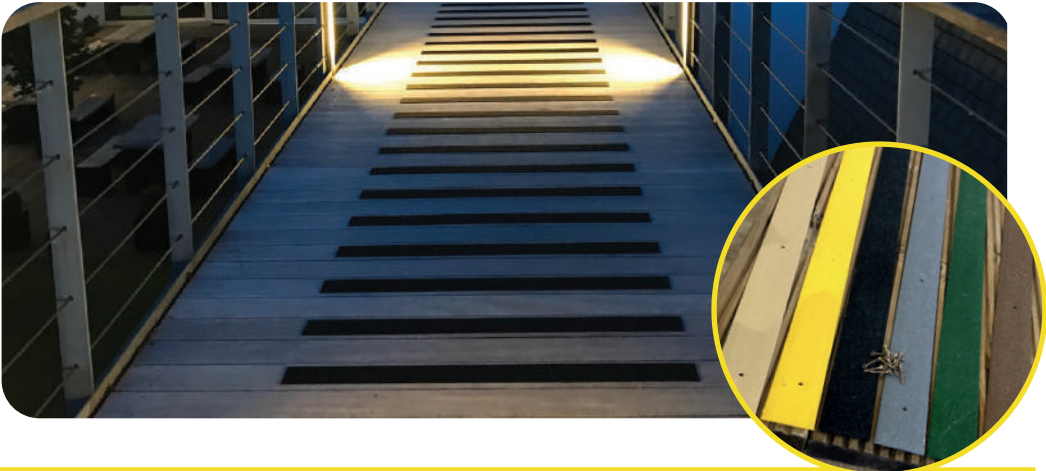

Skridsikre GRP Lister

Forebyg skrid og fald på glatte træ broer, terrasser, trapper mv.

Egenskaber:

- Produktet er UV og termisk stabilt.
- Testet og godkendt efter BS7976-2.
- Fabrikeret af korrosions resistent glasfiber forstærket polyester.
- Skridsikre korn af quartz sikrer en høj slidstyrke. - ca. korn 60 - 80
- Forborede og lette at montere.
- 50x1000 profilerne har 5 skruehuller.
- 90x1000 profilerne har 10 skruehuller.
- 90x1200 profilerne har 12 skruehuller.

•	50x1000	•	•	•	•

•	90x1000	•	•	•	•	•	•	•	•

•	90x1200	•	•	•	•	•	•	•	•	•

Størrelse	Beige	Gul	Sort	Grå	Grøn	Brun	Sort/Gul
50 x 1000 mm.	SKLI50x1000_BEIGE	SKLI50x1000_GUL	SKLI50x1000_SORT	SKLI50x1000_GRAA	SKLI50x1000_GROEN	SKLI50x1000_BRUN	SKLI50x1000_GS
90 x 1000 mm.	-	SKLI90x1000_GUL	SKLI90x1000_SORT	-	-	SKLI90x1000_BRUN	-
90 x 1200 mm.	-	SKLI90x1200_GUL	SKLI90x1200_SORT	-	-	SKLI90x1200_BRUN	-