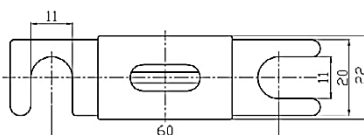

ANL fuse

MIDI fuses 32V	Appr. voltage drop	Cold resistance
MIDI fuse 100A/32V	60 mV	0,45 mΩ
MIDI fuse 125A/32V	60 mV	0,30 mΩ
MIDI fuse 150A/32V	80 mV	0,30 mΩ
MIDI -fuse 200A/32V	80 mV	0,25 mΩ
MIDI fuses 58V	Appr. voltage drop	Cold resistance
MIDI fuse 60A/58V	70 mV	0,9 mΩ
MIDI fuse 100A/58V	70 mV	0,45 mΩ

MEGA fuses 32V	Appr. voltage drop	Cold resistance
MEGA fuse 60A/32V	120 mV	1,5 mΩ
MEGA fuse 80A/32V	90 mV	0,7 mΩ
MEGA fuse 100A/32V	90 mV	0,6 mΩ
MEGA fuse 125A/32V	90 mV	0,4 mΩ
MEGA fuse 150A/32V	90 mV	0,35 mΩ
MEGA fuse 175A/32V	90 mV	0,3 mΩ
MEGA fuse 200A/32V	80 mV	0,25 mΩ
MEGA fuse 225A/32V	80 mV	0,22 mΩ
MEGA fuse 250A/32V	80 mV	0,2 mΩ
MEGA fuse 300A/32V	80 mV	0,17 mΩ
MEGA fuse 400A/32V	70 mV	0,13 mΩ
MEGA fuse 500A/32V	70 mV	0,1 mΩ
MEGA fuses 58V	Appr. voltage drop	Cold resistance
MEGA fuse 125A/58V	90 mV	0,4 mΩ
MEGA fuse 200A/58V	80 mV	0,25 mΩ
MEGA fuse 250A/58V	80 mV	0,2 mΩ
MEGA fuse 300A/58V	80 mV	0,17 mΩ

ANL fuses 80V	Appr. voltage drop	Cold resistance
ANL fuse 400A/80V	125 mV	0,3 mΩ
ANL fuse 500A/80V	100 mV	0,25 mΩ