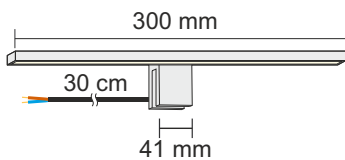

KARTA KATALOGOWA

CATALOGUE CARD / DATENBLATT

AMBER Uniwersalny CHROM - lampa tażienkowa

AMBER Universal CHROME finish - bathroom luminaire

AMBER Universal CHROM - Badezimmerleuchte

Indeks

Index / Artikelnummer

AMBER-U-(^{barwa światła}
light color
Lichtfarbe)-01

Kolor Color / Farbe	Materiał Material / Material
Chrom Chrome / Chrom	Tworzywo sztuczne Plastic / Kunststoff

Parametry źródła światła:

Light source parameters / Parameter der Lichtquelle

Produkt wyposażony
Containing product
Umgebendes Produkt

Osprzęt sterujący
Control gear / Betriebsgerät

Barwa światła:
Light color / Lichtfarbe

550 lm **Biała neutralna**
Neutral white / Neutralweiß

550 lm **Biała ciepła**
Warm white / Warmweiß

550 lm **Biała zimna**
Cool white / Kaltweiß

Ten produkt zawiera źródło światła o klasie efektywności energetycznej „E”

This product contains a light source of energy efficiency class "E"

Dieses Produkt enthält eine Lichtquelle der Energieeffizienzklasse "E"

Design Light Sp. z o.o., ul. Wrocławska 1B, 48-340 Głuchotąży, Poland
tel. +48 77 408 71 30, mail: bh@designlight.pl, web: www.designlight.pl
tel. +48 77 408 71 35, mail: export@designlight.eu, web: www.designlight.eu