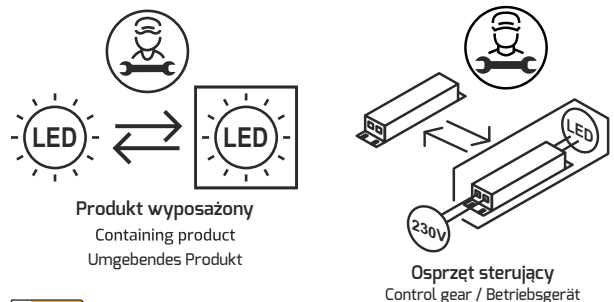

Parametry źródła światła:

Light source parameters / Parameter der Lichtquelle

Produkt wyposażony
Containing product
Umgebendes Produkt

Osprzęt sterujący
Control gear / Betriebsgerät

Barwa światła:
Light color / Lichtfarbe

550 lm **Biała neutralna**
Neutral white / Neutralweiß

550 lm **Biała ciepła**
Warm white / Warmweiß

550 lm **Biała zimna**
Cool white / Kaltweiß

Ten produkt zawiera źródło światła o klasie efektywności energetycznej „E”

This product contains a light source of energy efficiency class "E"

Dieses Produkt enthält eine Lichtquelle der Energieeffizienzklasse "E"

Design Light Sp. z o.o., ul. Wrocławska 1B, 48-340 Głuchotąży, Poland
tel. +48 77 408 71 30, mail: bh@designlight.pl, web: www.designlight.pl
tel. +48 77 408 71 35, mail: export@designlight.eu, web: www.designlight.eu