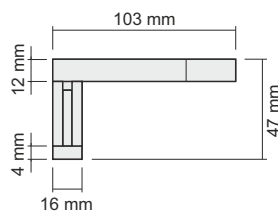

KARTA KATALOGOWA

CATALOGUE CARD / DATENBLATT

AMBER Uniwersalny CHROM - lampa tażienkowa

AMBER Universal CHROME finish - bathroom luminaire

AMBER Universal CHROM - Badezimmerleuchte

Indeks

Index / Artikelnummer

AMBER-U-(^{barwa światła}
light color
Lichtfarbe)-01

Kolor Color / Farbe	Materiał Material / Material
Chrom Chrome / Chrom	Tworzywo sztuczne Plastic / Kunststoff

Parametry źródła światła:

Light source parameters / Parameter der Lichtquelle

Produkt wyposażony
Containing product
Umgebendes Produkt

Osprzęt sterujący
Control gear / Betriebsgerät

Barwa światła:
Light color / Lichtfarbe

550 lm **Biała neutralna**
Neutral white / Neutralweiß

550 lm **Biała ciepła**
Warm white / Warmweiß

550 lm **Biała zimna**
Cool white / Kaltweiß

Ten produkt zawiera źródło światła o klasie efektywności energetycznej „E”

This product contains a light source of energy efficiency class "E"

Dieses Produkt enthält eine Lichtquelle der Energieeffizienzklasse "E"

Design Light Sp. z o.o., ul. Wrocławska 1B, 48-340 Głuchotąży, Poland
tel. +48 77 408 71 30, mail: bh@designlight.pl, web: www.designlight.pl
tel. +48 77 408 71 35, mail: export@designlight.eu, web: www.designlight.eu