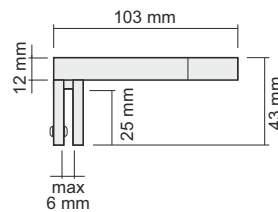

KARTA KATALOGOWA

CATALOGUE CARD / DATENBLATT

AMBER Uniwersalny CHROM - lampa tażienkowa

AMBER Universal CHROME finish - bathroom luminaire

AMBER Universal CHROM - Badezimmerleuchte

Indeks

Index / Artikelnummer

AMBER-U-(^{barwa światła}
light color
Lichtfarbe)-01

Kolor Color / Farbe	Materiał Material / Material
Chrom Chrome / Chrom	Tworzywo sztuczne Plastic / Kunststoff

Parametry źródła światła:

Light source parameters / Parameter der Lichtquelle

Produkt wyposażony
Containing product
Umgebendes Produkt

Osprzęt sterujący
Control gear / Betriebsgerät

Barwa światła:
Light color / Lichtfarbe

550 lm **Biała neutralna**
Neutral white / Neutralweiß

550 lm **Biała ciepła**
Warm white / Warmweiß

550 lm **Biała zimna**
Cool white / Kaltweiß

Ten produkt zawiera źródło światła o klasie efektywności energetycznej „E”

This product contains a light source of energy efficiency class "E"

Dieses Produkt enthält eine Lichtquelle der Energieeffizienzklasse "E"

Design Light Sp. z o.o., ul. Wrocławska 1B, 48-340 Głuchotąży, Poland
tel. +48 77 408 71 30, mail: bh@designlight.pl, web: www.designlight.pl
tel. +48 77 408 71 35, mail: export@designlight.eu, web: www.designlight.eu