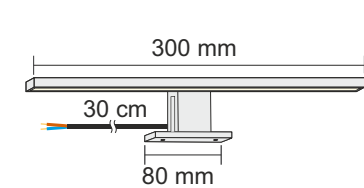

KARTA KATALOGOWA

CATALOGUE CARD / DATENBLATT

AMBER Uniwersalny CHROM - lampa tażienkowa

AMBER Universal CHROME finish - bathroom luminaire

AMBER Universal CHROM - Badezimmerleuchte

Indeks

Index / Artikelnummer

AMBER-U-(^{barwa światła}
light color
Lichtfarbe)-01

Kolor Color / Farbe	Materiał Material / Material
Chrom Chrome / Chrom	Tworzywo sztuczne Plastic / Kunststoff

Parametry źródła światła:

Light source parameters / Parameter der Lichtquelle

Produkt wyposażony
Containing product
Umgebendes Produkt

Osprzęt sterujący
Control gear / Betriebsgerät

Barwa światła:
Light color / Lichtfarbe

550 lm **Biała neutralna**
Neutral white / Neutralweiß

550 lm **Biała ciepła**
Warm white / Warmweiß

550 lm **Biała zimna**
Cool white / Kaltweiß

Ten produkt zawiera źródło światła o klasie efektywności energetycznej „E”

This product contains a light source of energy efficiency class "E"

Dieses Produkt enthält eine Lichtquelle der Energieeffizienzklasse "E"

Design Light Sp. z o.o., ul. Wrocławska 1B, 48-340 Głuchotąży, Poland
tel. +48 77 408 71 30, mail: bh@designlight.pl, web: www.designlight.pl
tel. +48 77 408 71 35, mail: export@designlight.eu, web: www.designlight.eu