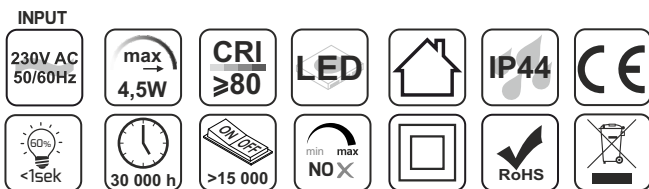

## Indeks

Index / Artikelnummer

**AMBER-U-**(<sup>barwa światła</sup>  
light color  
Lichtfarbe)-01

Kolor Color / Farbe	Materiał Material / Material
<b>Chrom</b> Chrome / Chrom	<b>Tworzywo sztuczne</b> Plastic / Kunststoff

## Parametry źródła światła:

Light source parameters / Parameter der Lichtquelle

Produkt wyposażony  
Containing product  
Umgebendes Produkt

Osprzęt sterujący  
Control gear / Betriebsgerät

**Barwa światła:**  
Light color / Lichtfarbe

**550 lm** **Biała neutralna**  
Neutral white / Neutralweiß

**550 lm** **Biała ciepła**  
Warm white / Warmweiß

**550 lm** **Biała zimna**  
Cool white / Kaltweiß

Ten produkt zawiera źródło światła o klasie efektywności energetycznej „E”