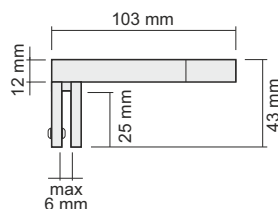

### Parametry źródła światła:

Light source parameters / Parameter der Lichtquelle

Barwa światła:  
Light color / Lichtfarbe

550 lm

Biała neutralna  
Neutral white / Neutralweiß

Ten produkt zawiera źródło światła o klasie efektywności energetycznej „E”