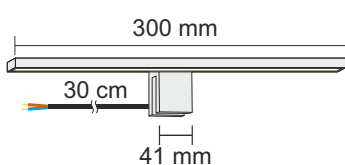

### Parametry źródła światła:

Light source parameters / Parameter der Lichtquelle

Barwa światła:  
Light color / Lichtfarbe

550 lm

Biała neutralna  
Neutral white / Neutralweiß

Ten produkt zawiera źródło światła o klasie efektywności energetycznej „E”