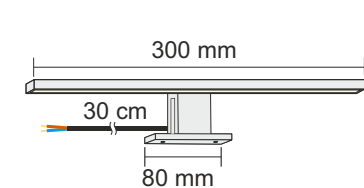

### Parametry źródła światła:

Light source parameters / Parameter der Lichtquelle

Barwa światła:  
Light color / Lichtfarbe

550 lm

Biała neutralna  
Neutral white / Neutralweiß

Ten produkt zawiera źródło światła o klasie efektywności energetycznej „E”