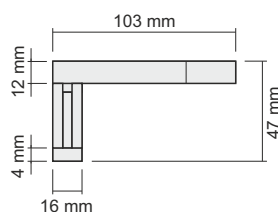

### Parametry źródła światła:

Light source parameters / Parameter der Lichtquelle

Barwa światła:  
Light color / Lichtfarbe

550 lm

Biała neutralna  
Neutral white / Neutralweiß

Ten produkt zawiera źródło światła o klasie efektywności energetycznej „E”