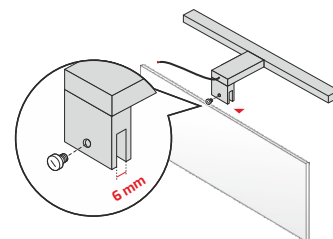

### Parametry źródła światła:

Light source parameters / Parameter der Lichtquelle

Barwa światła:  
Light color / Lichtfarbe

550 lm

Biała neutralna  
Neutral white / Neutralweiß

Ten produkt zawiera źródło światła o klasie efektywności energetycznej „E”