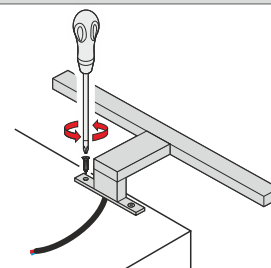

### Parametry źródła światła:

Light source parameters / Parameter der Lichtquelle

Barwa światła:  
Light color / Lichtfarbe

550 lm

Biała neutralna  
Neutral white / Neutralweiß

Ten produkt zawiera źródło światła o klasie efektywności energetycznej „E”