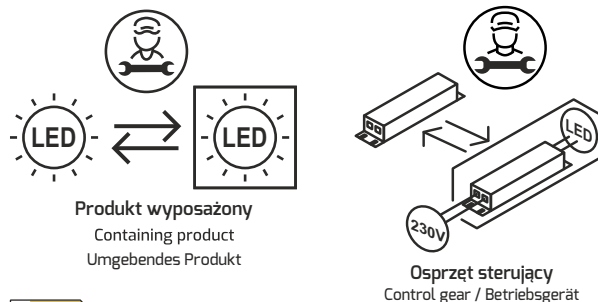

Parametry źródła światła:

Light source parameters / Parameter der Lichtquelle

Barwa światła:
Light color / Lichtfarbe

550 lm

Biała neutralna
Neutral white / Neutralweiß

Ten produkt zawiera źródło światła o klasie efektywności energetycznej „E”

This product contains a light source of energy efficiency class "E"
Dieses Produkt enthält eine Lichtquelle der Energieeffizienzklasse "E"

550 lm

Biała ciepła
Warm white / Warmweiß

550 lm

Biała zimna
Cool white / Kaltweiß

Design Light Sp. z o.o., ul. Wrocławska 1B, 48-340 Głuchotąży, Poland
tel. +48 77 408 71 30, mail: bh@designlight.pl, web: www.designlight.pl
tel. +48 77 408 71 35, mail: export@designlight.eu, web: www.designlight.eu