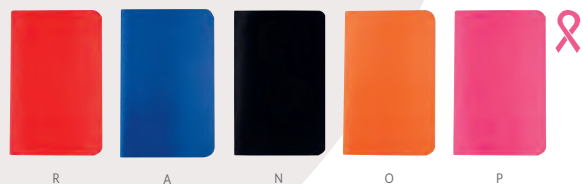

R A N O P

HL 2013 LIBRETA ODIN

Material	Medida	Colores
Cartón	9 x 14 cm	A/N/O/P/R/V
Área de impresión	Técnica de impresión	
7 x 12 cm	Serigrafía	

Libreta con 30 hojas de raya. Pasta flexible.