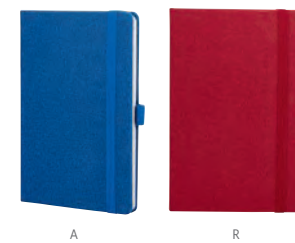

HL 200 LIBRETA REIK

Material	Medida	Colores
Curpiel	14 x 21 cm	A/G/R
Área de impresión	Técnica de impresión	
11 x 18 cm	Serigrafía / Termograbado	

Libreta con 80 hojas de raya. Incluye elástico para cerrar, separador de hojas y elástico para bolígrafo.