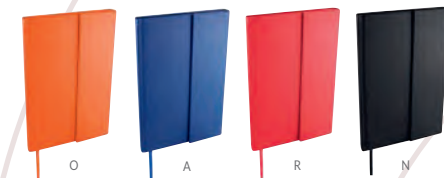

HL 2085 LIBRETA RITA

Material	Medida	Colores
Curpiel	13.5 x 21.1 cm	Negro
Área de impresión	Técnica de impresión	
10 x 11 cm	Serigrafía / Termograbado	

Libreta con 80 hojas de raya. Incluye separador de hojas y broche imantado para cerrar.

HL 9080 LIBRETA PAULO

Material	Medida	Colores
Curpiel / Bambú	14.5 x 21.3 cm	Gris
Área de impresión	Técnica de impresión	
5 x 17 cm Libreta / 2 x 4.5 cm Bambú	Láser / Termograbado	

Libreta con 80 hojas de raya. Cubierta plegable para base de smartphone. Incluye elástico para cerrar, separador de hojas y elástico para bolígrafo.

Colores GTM: Gris

Z E G N O®

HL 2100 LIBRETA BOK

Material	Medida	Colores
Curpiel	15 x 21 cm	A/C/N/O/R
Área de impresión	Técnica de impresión	
6 x 13 cm	Láser / Serigrafía / Termograbado	

Libreta 80 hojas de raya. Incluye solapa magnética y separador de hojas. Bolígrafo no incluido.