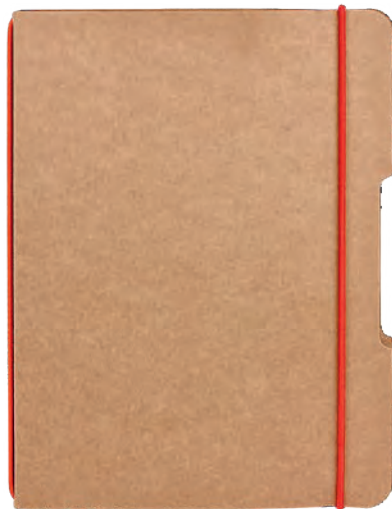

R

HL 015 LIBRETA BARRON

Material	Medida	Colores
Cartón	15.2 x 21 cm	A/N/O/R/V
Área de impresión	Técnica de impresión	
9 x 18 cm	Serigrafía	

Libreta con 40 hojas de raya. Incluye elástico para cerrar.

Colores GTM: A/N/R