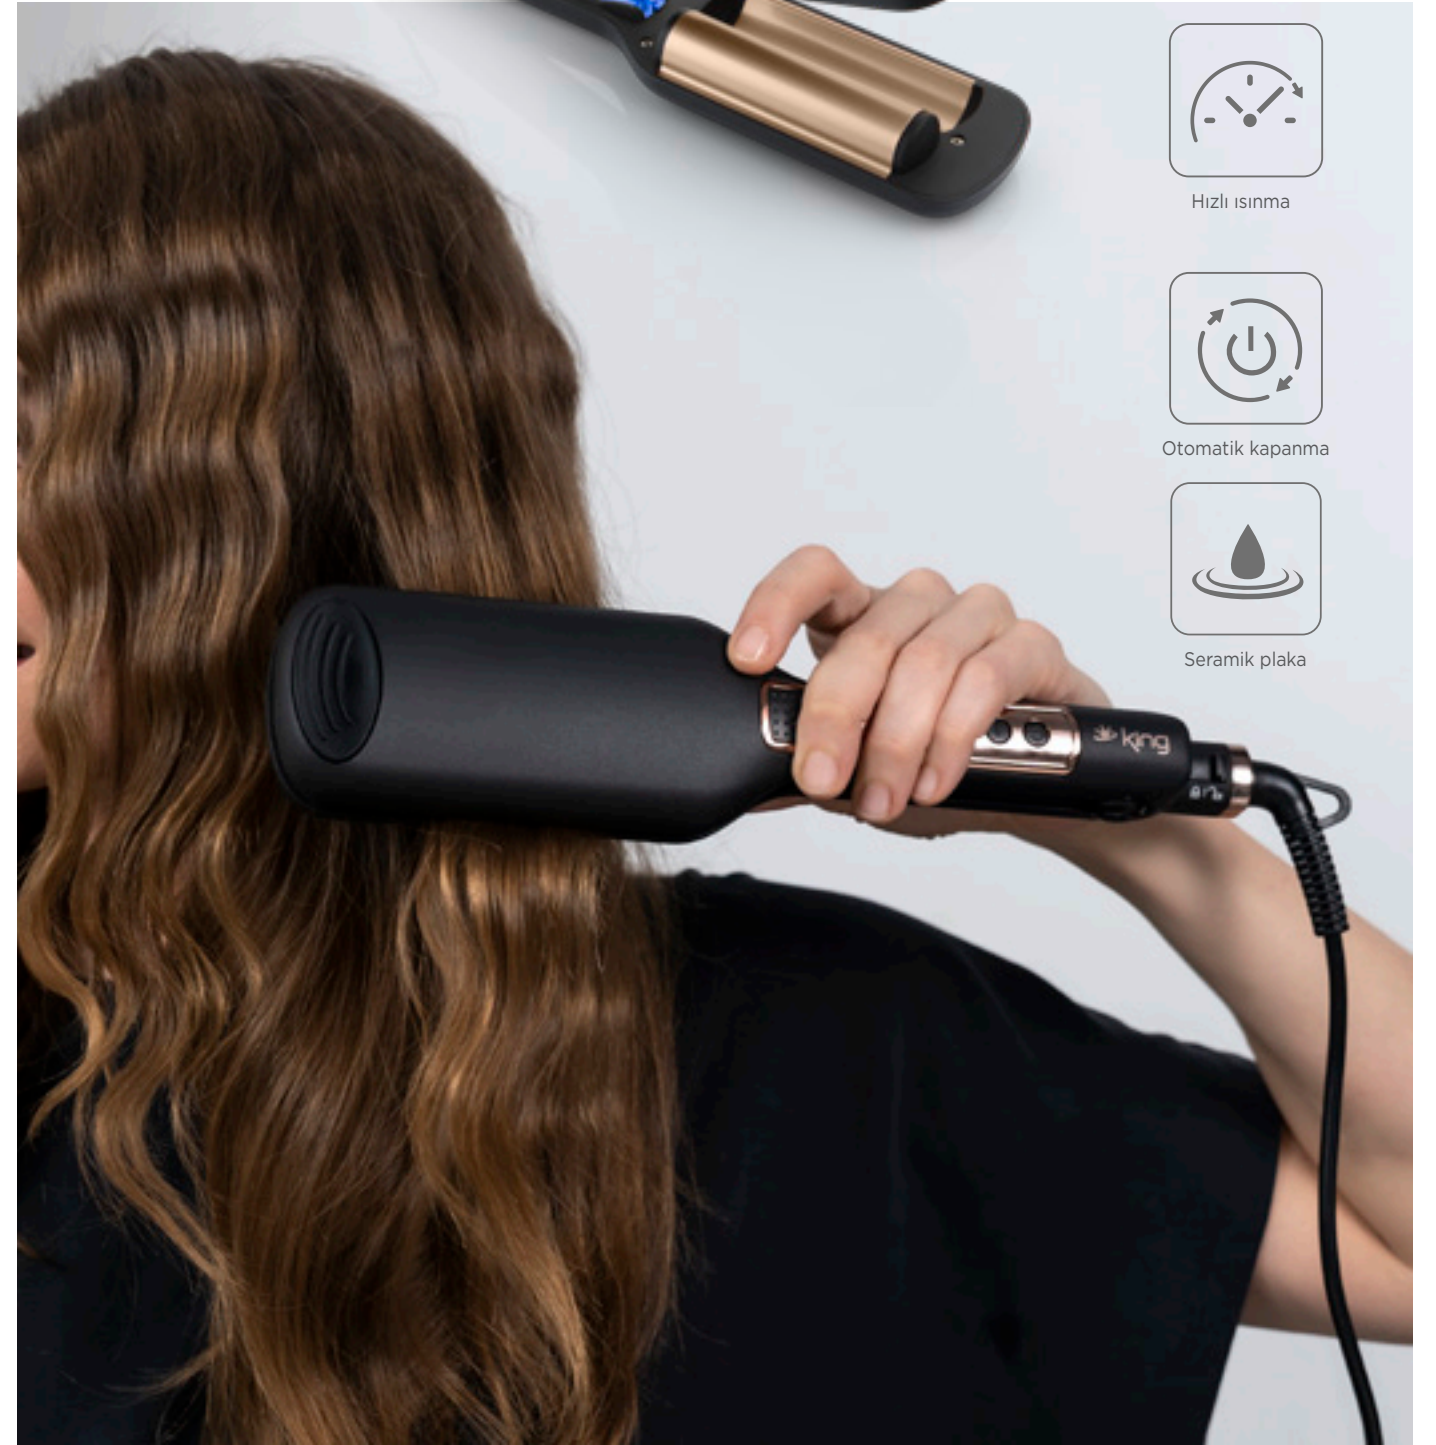

İyonik fonksiyon

Hızlı ısınma

Otomatik kapanma

Seramik plaka

**KSS925 Mary** Saç Düzleştirici ve Maşa

- 50 Watt
- Seramik kaplama plakalar
- 30 saniyede hızlı ısınma
- 230° dereceye kadar yüksek ısı ayarı
- Dijital ısı ayarı göstergesi
- Kolay kullanım

*2'si 1 Arada  
Saç Şekillendirme  
İster Düz, İster Dalgalı*

**KSM928 Elsa** Otomatik Saç Maşası

- Tam otomatik hızlı ve kolay maşa
- Dalga yönlendirme fonksiyonu
- Seramik kaplama plakalar
- LED sıcaklık göstergesi
- 220°C Maksimum ısı derecesi
- 60 dakika sonra otomatik kapanma