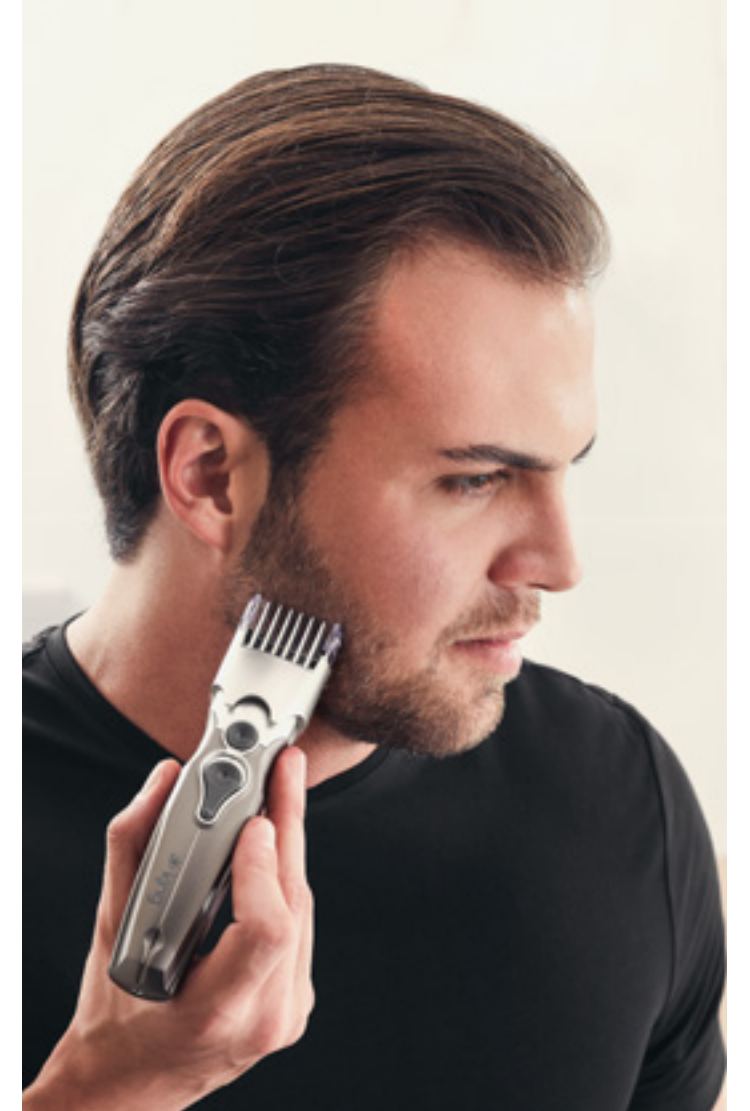

K066 Precise Erkek Bakım Seti

- Mikro traş başlığı
- 9 kademeli saç kesme tarağı
- 9 kademeli sakal ve bıyık kesme tarağı
- Burun, kaş ve kulak tüyü alma başlığı
- Favori düzeltici
- Özel saklama ve şarj standı