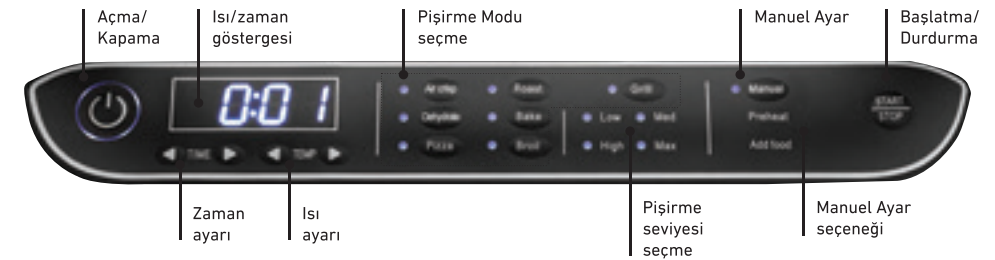

AIRFRYER
Sıcak hava sayesinde atıştırmalıklarınız minimum yağ ve yağsız kızartmalar çıtır çıtır.

ROAST
Et, tavuk ve sebzelerinizi fırında pişirme modu.

DEHYDRATE
Meyve ve Sebzelerinizi kurutarak daha uzun süre saklayabilirsiniz.

BAKE
Kek, kış, muffin, börek ve atıştırmalıklarınızı kolayca pişirebilirsiniz.

DEFROST
Dondurulmuş yiyeceklerinizin buzlarını hızlıca çözdebilirsiniz.

PIZZA
Atıştırmalıklarınızı pratik ve sağlıklı bir şekilde pişirebilirsiniz.

GRILL
Et, tavuk ve balıklarınızı ızgara tadında hazırlayabilirsiniz.

MANUEL
Önceden pişirmiş olduğunuz yiyeceklerinizi kolaylıkla ısıtabilirsiniz.