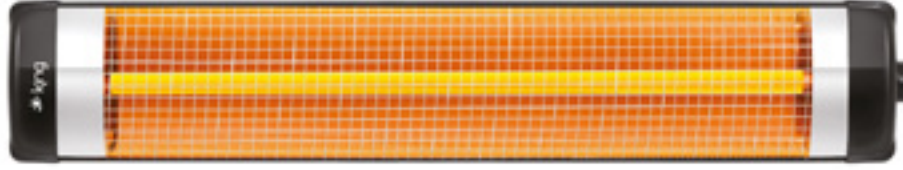

KI6277 Capitulo Duvar Tipi Isıtıcı

- **3000 Watt**
- Isıtma alanı 30 m²
- 3 kademeli termostat ayarı
- Elektrostatik boyalı gövde
- Tek Filament
- Ağırlık 3,750 Kg
- Ebat 115x230x1200 mm