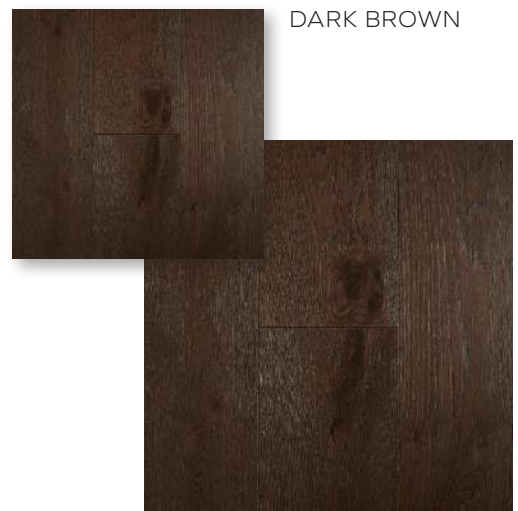

# PRESTIGE OAK

15MM RANGE