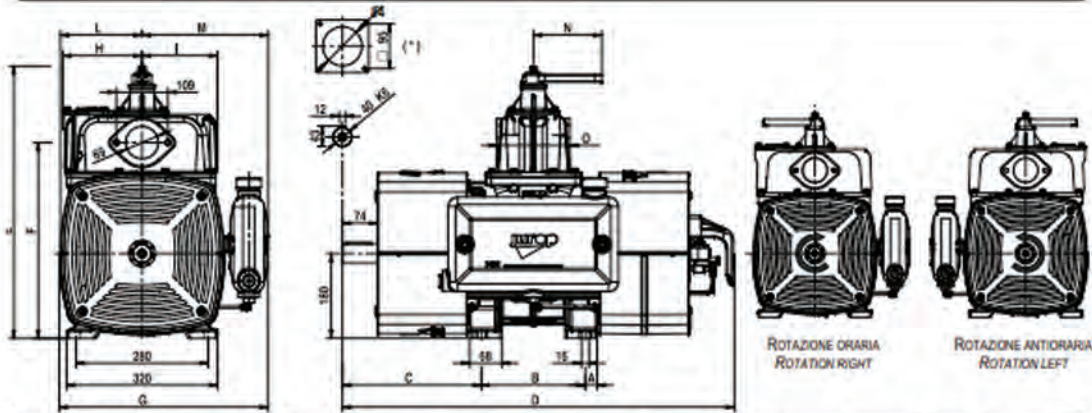

Jurop RV360

DIMENSIONS

DIMENSIONI E CONFIGURAZIONI – DIMENSIONS AND ARRANGEMENT

Mod.	A	B	C	D	E	F	G	H	I	L	M	N	O
RV 360	25	220	294	830	577	415	443	168	160	175	267	145	155
RV 520	29,5	286	334	975	598	429	438,5	156,5	187,5	160	278,5	195	162

Mod.	A	B	C	D	E1	E2	F1	F2	G	H	I
RV 360	664	168	267	585	182	135	Ø76	Ø76 - Ø80	G 1"1/2	254	510
RV 520	684	172	263	611,5	187	164	Ø80 - Ø100	Ø80 - Ø100	G 2"	279	477

Quality parts backed by unmatched knowledge and service