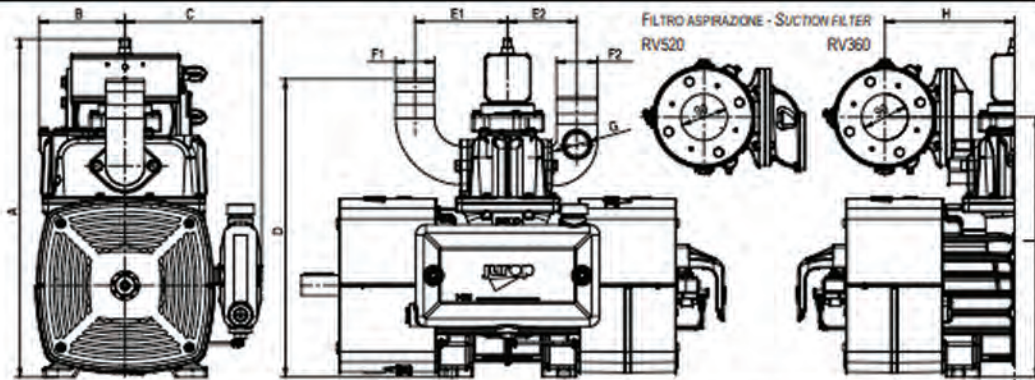

Jurop RV360

DIMENSIONS

DIMENSIONI E CONFIGURAZIONI – DIMENSIONS AND ARRANGEMENT

Mod.	A	B	C	D	E	F	G	H	I	L	M	N	O
RV 360	25	220	294	830	577	415	443	168	160	175	267	145	155
RV 520	29,5	286	334	975	598	429	438,5	156,5	187,5	160	278,5	195	162

Mod.	A	B	C	D	E1	E2	F1	F2	G	H	I
RV 360	664	168	267	585	182	135	Ø76	Ø76 - Ø80	G 1"1/2	254	510
RV 520	684	172	263	611,5	187	164	Ø80 - Ø100	Ø80 - Ø100	G 2"	279	477

Quality parts backed by unmatched knowledge and service