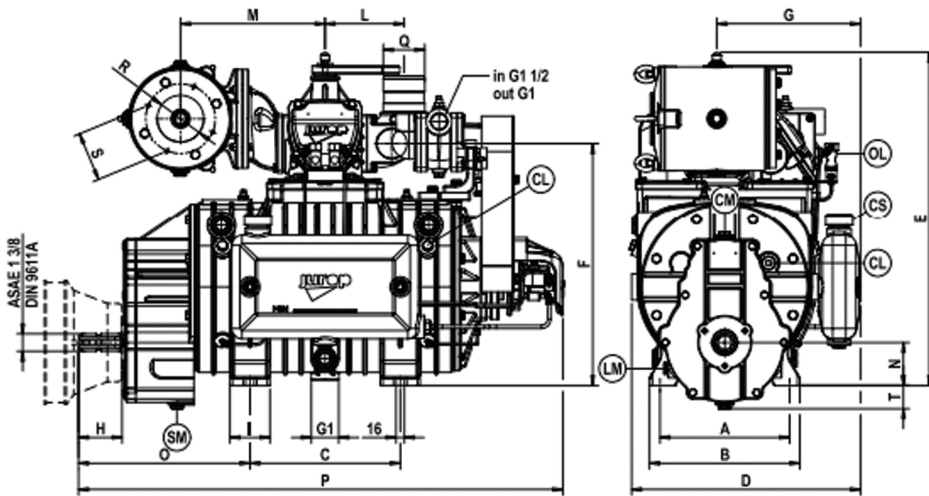

Jurop LC420

DIMENSIONS

Versione con moltiplicatore di giri (540 - 1000 RPM) – Versions with gear box (540 -1000 RPM)

LUBRIFICAZIONE - PUMP LUBRICATION	
CS	Carico serbatoio - Tank filling point
OL	Oliatori - Oilers
CORPO - HOUSING	
CL	Controllo lamelle - Vanes wear checking
SCATOLA MOLTIPLICATORE - GEARBOX	
LM	Livello olio - Oil level
CM	Tappo carico - Inlet plug
SM	Tappo scarico - Outlet plug

	A	B	C	D	E	F	G	H	I	L	M	N	O	P	Q	R	S	T
LC 300	250	290	290	442	601,5	436	285,5	84	86	135	253	83	262	805	76-80	Ø 90	95	45
LC 420	250	290	290	442	645	469	277,5	84	77	152,5	279	83	331	934,5	80-100	Ø 90	95	45
LC 580	300	340	400	456	645	469	281,5	84	77	152,5	279	83	299	979	80-100	Ø 90	95	30
LC 750	300	340	400	463	662,5	473	281,5	81	77	200	403,5	93	319	1017,5	120	Ø104	110	30