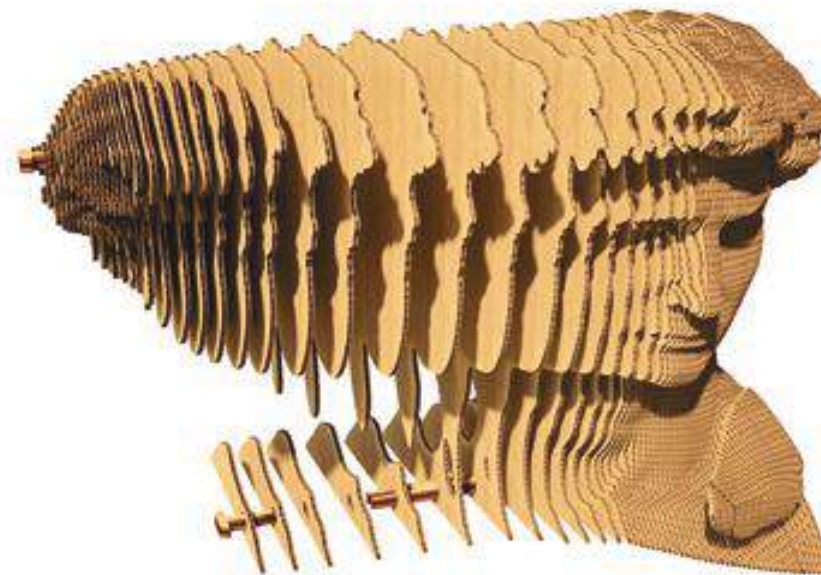

DAVID

SKU: CARTDAV
EAN: 4820191133228

PUZZLE SIZE
18x11,2x15 cm
BOX SIZE
31.5x21.5x6
WEIGHT
778g

94 PIECES
PIÈCES
ДЕТАЛІ