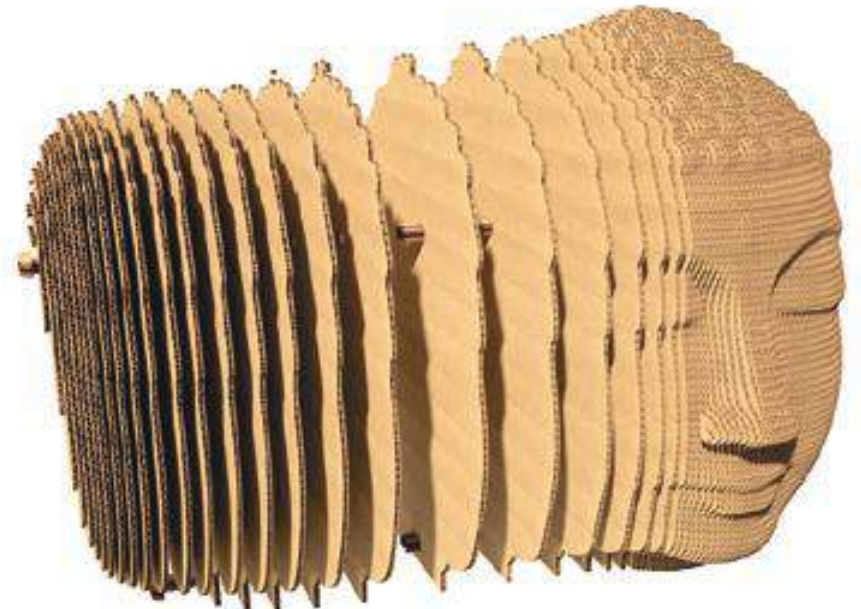

BUDDHA

SKU: CARTBUDH
EAN: 4820191132917

PUZZLE SIZE
18x11,2x15 cm
BOX SIZE
31.5x21.5x6
WEIGHT
979g

79 PIÈCES
PIÈCES
ДЕТАЛЕЙ