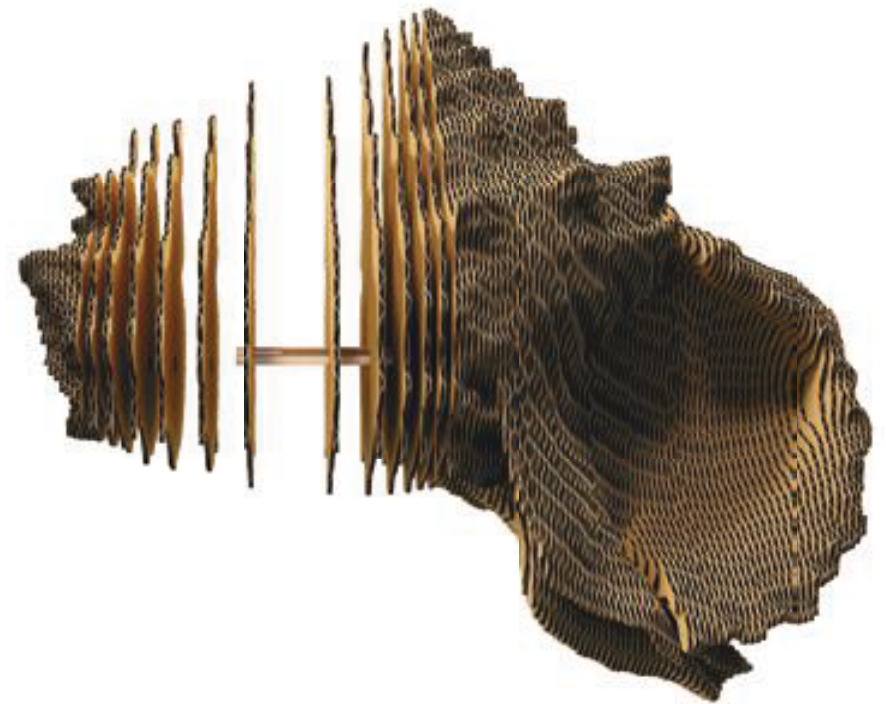

SHELL

SKU: CARTSHELL
EAN: 4820191133839

PUZZLE SIZE
12x20x14 cm
BOX SIZE
31.5x21.5x6
WEIGHT
735g

95 PIECES
PIÈCES
ДЕТАЛЬ