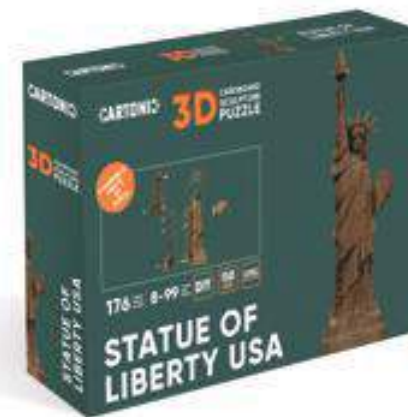

# CHRIST THE REDEEMER

SKU: CARTCHRIST / EAN: 4820191134096

PARTS  
**231**  
PUZZLE SIZE  
**18x12,9x11,4 cm**  
BOX SIZE  
**31.5x21.5x6**  
WEIGHT  
**986g**

STATUE OF LIBERTY USA

# STATUE OF LIBERTY USA

SKU: CARLIBUS  
EAN: 4820191134058

PUZZLE SIZE  
**40x16x11 cm**  
BOX SIZE  
**31.5x21.5x6**  
WEIGHT  
**743g**

**176** PIECES  
PIÈCES  
ДЕТАЛЕЙ

**ARC DE TRIOMPHE  
PARIS**

**EIFFEL TOWER**