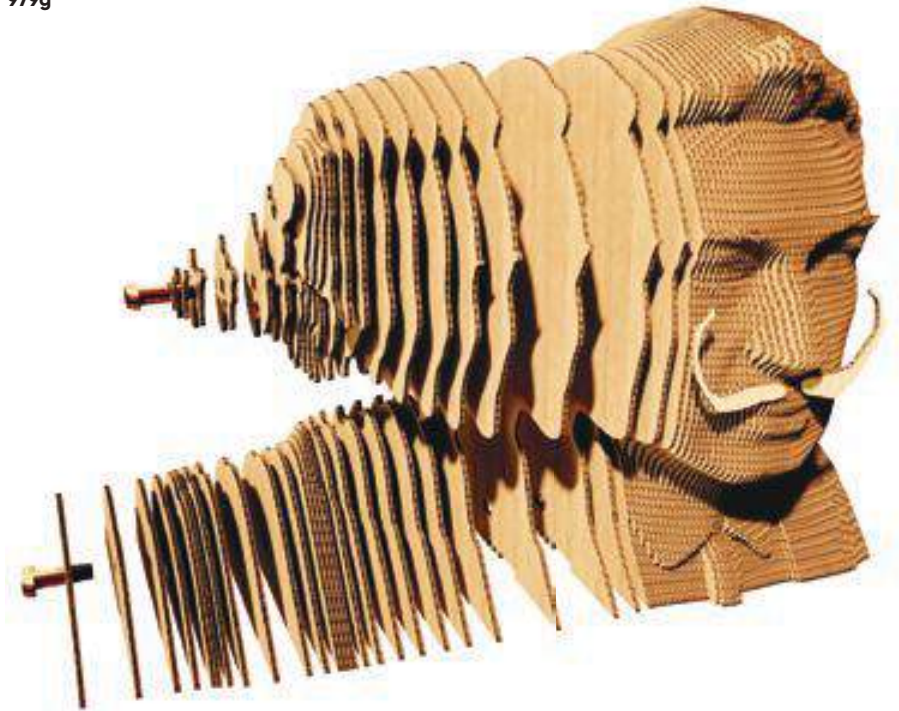

140 ПИЕСЕС
PIECES
ДЕТАЛЕЙ