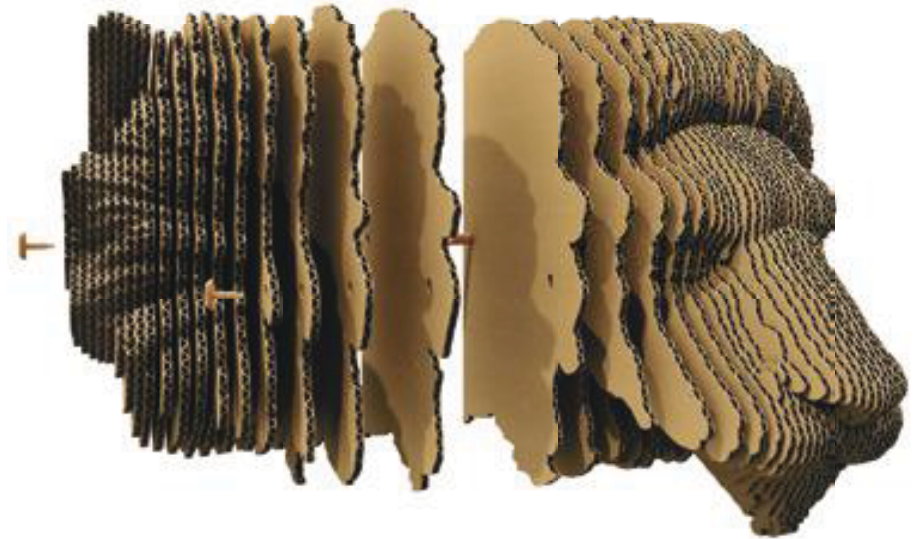

79 PIECES
PIÈCES
ДЕТАЛЕЙ