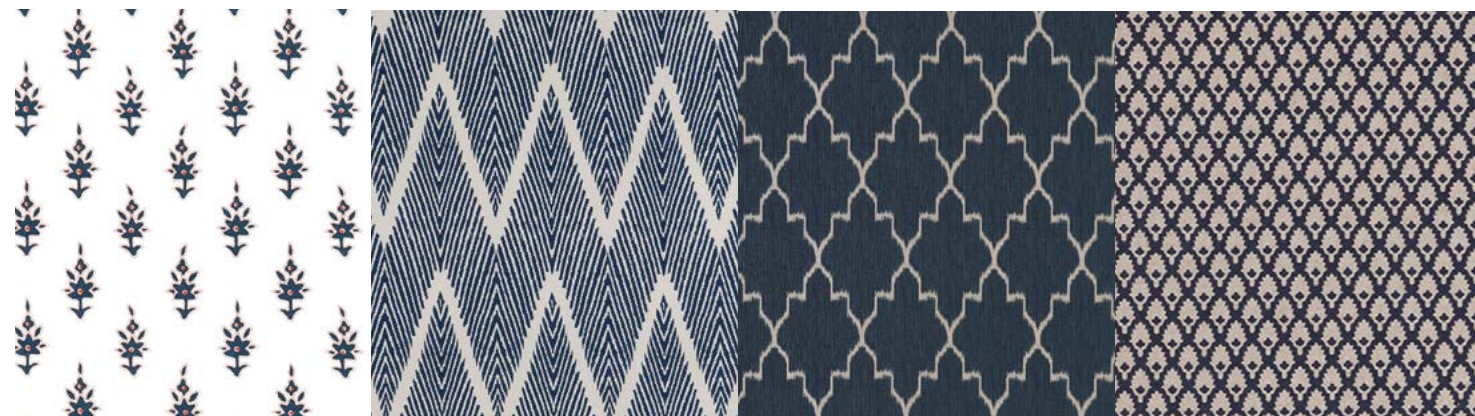

HILDA AEGEAN

BALI NAVY

MONACO SAPPHIRE

CALAIS INDIGO