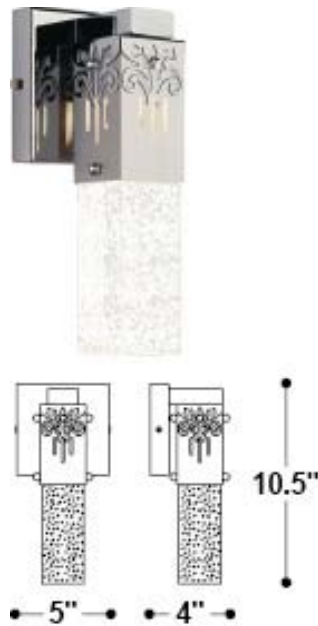

Project No : / Proiet No :

W257-1

Wall Sconce
Mural

Bulb/ Ampoule :	GU10 / 120V
Wattage / Puissance :	1-50W
Damp Location / Endroit Humide :	YES
Wet Location / Endroit Mouillé :	NO
Transformer / Transformateur :	----