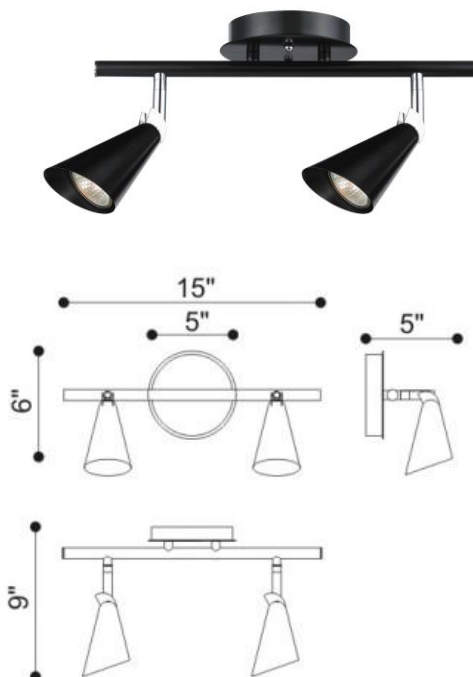

## Ceiling Fixture Plafonnier

Bulb/ Ampoule :	GU10/120V
Wattage / Puissance :	2x50W
Damp Location / Endroit Humide :	YES
Wet Location / Endroit Mouillé :	NO
Transformer / Transformateur :	----

Finish availables / Finis Disponible : BK