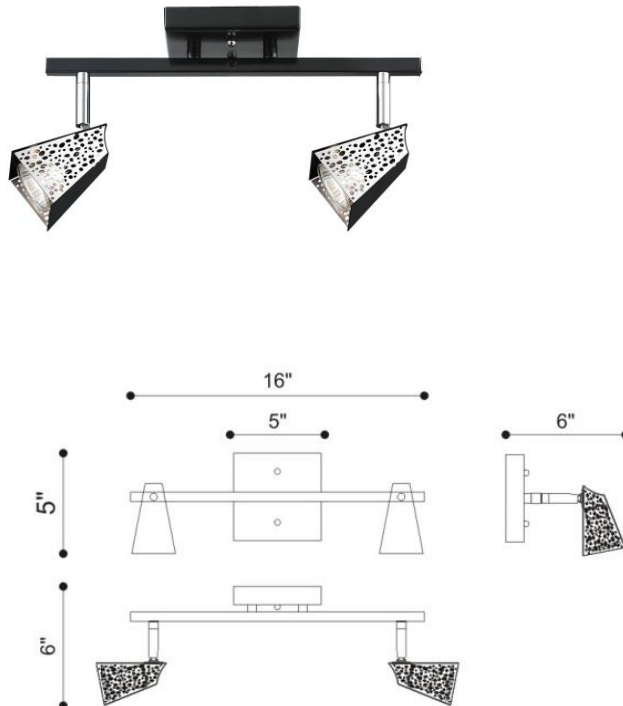

Project No : / Proiet No :

TK396-2

Ceiling Fixture Plafonnier

Bulb/ Ampoule :	GU10/120V
Wattage / Puissance :	2x50W
Damp Location / Endroit Humide :	YES
Wet Location / Endroit Mouillé :	NO
Transformer / Transformateur :	----