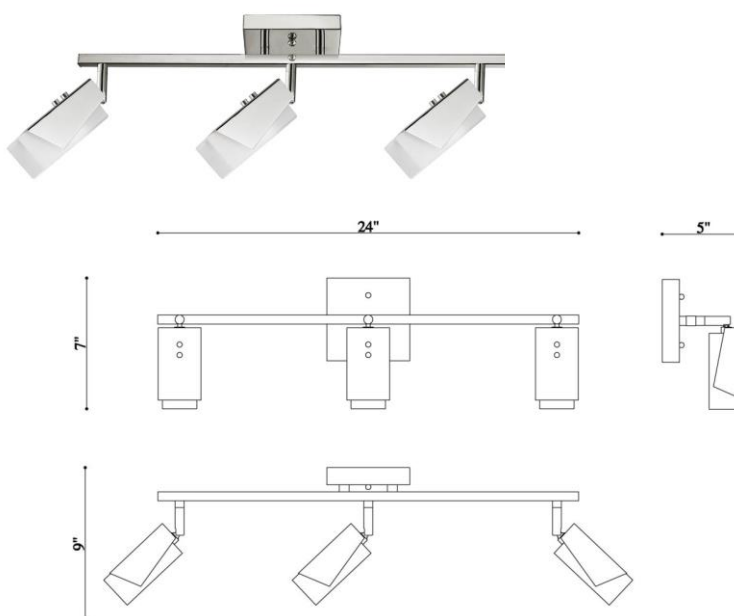

Project No : / Proiet No :

TK374-3

Ceiling Fixture Plafonnier

Bulb/ Ampoule :	G9/120V
Wattage / Puissance :	3x50W
Damp Location / Endroit Humide :	YES
Wet Location / Endroit Mouillé :	NO
Transformer / Transformateur :	----