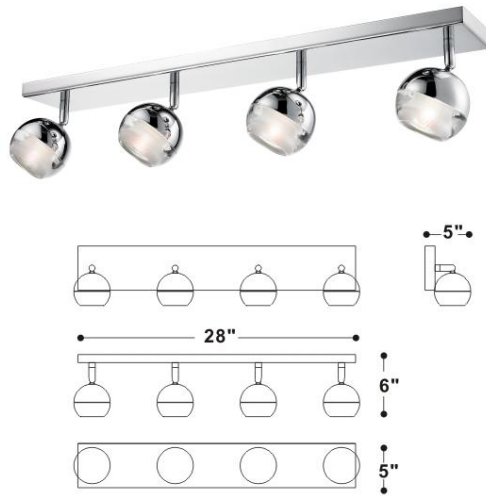

Project No : / Proiet No :

TK340-4

Ceiling Fixture Plafonnier

Bulb/ Ampoule :	GU10+C / 120V
Wattage / Puissance :	4-50W
Damp Location / Endroit Humide :	YES
Wet Location / Endroit Mouillé :	NO
Transformer / Transformateur :	----