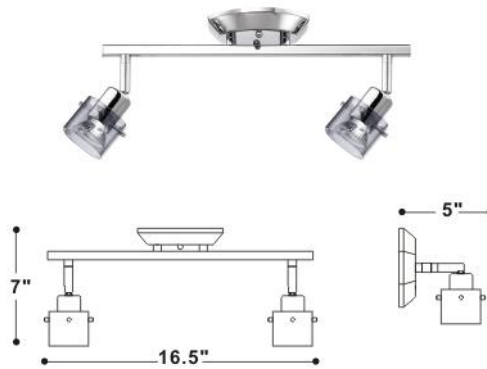

Project No : / Proiet No :

TK316-2

Ceiling Fixture Plafonnier

Bulb/ Ampoule :	GU10+C / 120V
Wattage / Puissance :	2-50W
Damp Location / Endroit Humide :	YES
Wet Location / Endroit Mouillé :	NO
Transformer / Transformateur :	----