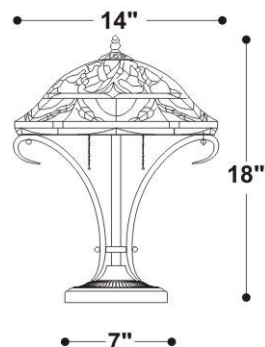

Project No : / Proiet No :

T608-14

Table Lamp
Lampe de Table

Bulb/ Ampoule :	
Wattage / Puissance :	2-60W
Damp Location / Endroit Humide :	YES
Wet Location / Endroit Mouillé :	NO
Transformer / Transformateur :	----