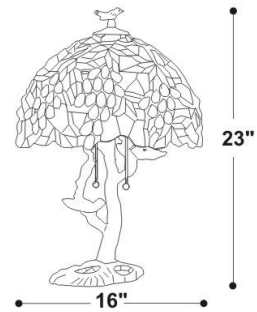

Project No : / Proiet No :

T606-16

Table Lamp
Lampe de Table

Bulb/ Ampoule :	
Wattage / Puissance :	2-60W
Damp Location / Endroit Humide :	YES
Wet Location / Endroit Mouillé :	NO
Transformer / Transformateur :	----