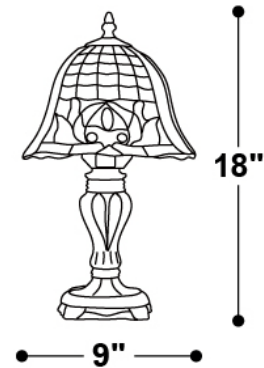

Project No : / Proiet No :

T603-9

Lampe de Table
Table Lamp

Bulb/ Ampoule :	Candelabra
Wattage / Puissance :	1-60W
Damp Location / Endroit Humide :	YES
Wet Location / Endroit Mouillé :	NO
Transformer / Transformateur :	----