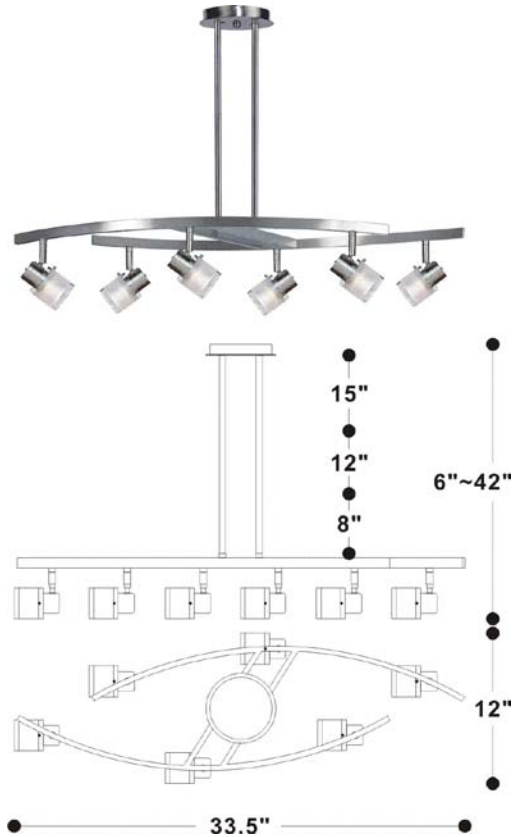

Project No : / Proiet No :

P77-6A

**Pendant
Suspendu**

Bulb/ Ampoule :	GU10+C/120V
Wattage / Puissance :	6-50W
Damp Location / Endroit Humide :	YES
Wet Location / Endroit Mouillé :	NO
Transformer / Transformateur :	----