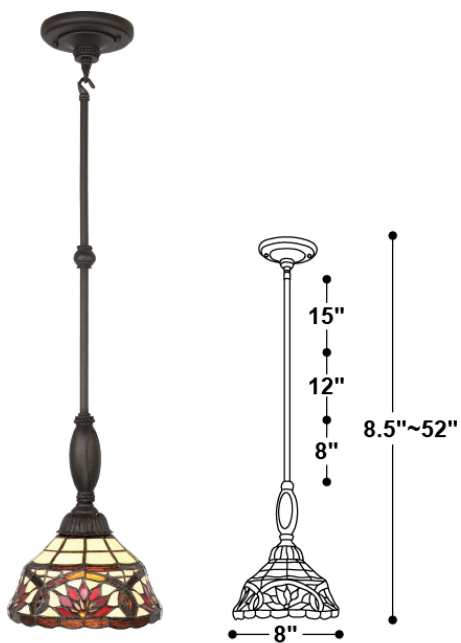

Project No : / Proiet No :

P609-8

**Pendant
Suspendu**

Bulb/ Ampoule :	E27
Wattage / Puissance :	1-60W
Damp Location / Endroit Humide :	YES
Wet Location / Endroit Mouillé :	NO
Transformer / Transformateur :	-----