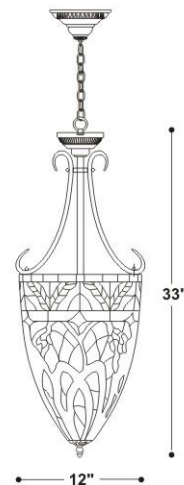

Project No : / Proiet No :

--

P608-12

Pendant
Suspendu

Bulb/ Ampoule :	
Wattage / Puissance :	2-60W
Damp Location / Endroit Humide :	YES
Wet Location / Endroit Mouillé :	NO
Transformer / Transformateur :	----