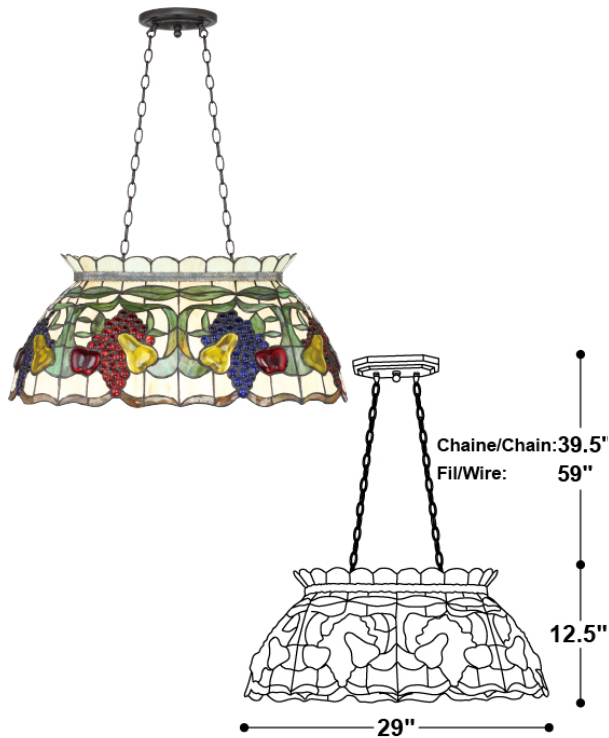

Project No : / Proiet No :

P602-29

**Pendant
Suspendu**

Bulb/ Ampoule :	E27
Wattage / Puissance :	4-100W
Damp Location / Endroit Humide :	YES
Wet Location / Endroit Mouillé :	NO
Transformer / Transformateur :	----