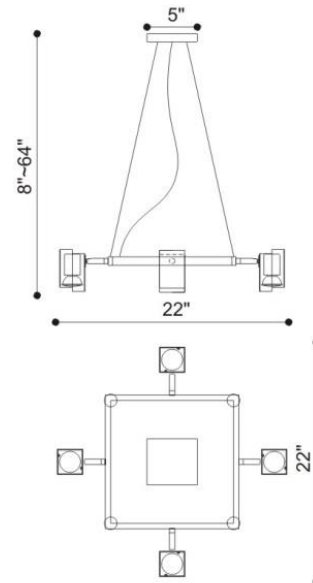

Project No : / Proiet No :

P416-4

**Pendant
Suspendu**

Bulb/ Ampoule :	GU10 / 120V
Wattage / Puissance :	4x50W
Damp Location / Endroit Humide :	YES
Wet Location / Endroit Mouillé :	NO
Tranformer / Transformateur :	----