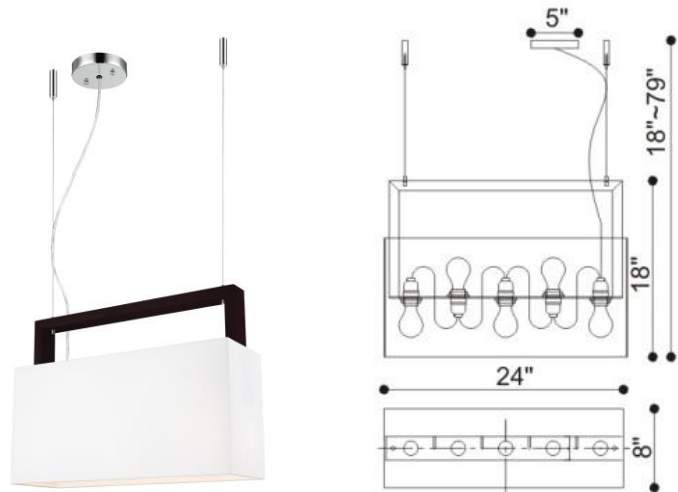

Project No : / Proiet No :

P405-24

**Pendant
Suspendu**

Bulb/ Ampoule :	E26 / 120V
Wattage / Puissance :	5x60W
Damp Location / Endroit Humide :	YES
Wet Location / Endroit Mouillé :	NO
Transformer / Transformateur :	----