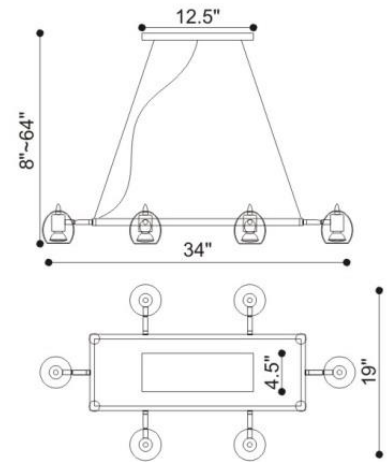

Project No : / Proiet No :

P398-6

**Pendant
Suspendu**

Bulb/ Ampoule :	GU10 / 120V
Wattage / Puissance :	6x50W
Damp Location / Endroit Humide :	YES
Wet Location / Endroit Mouillé :	NO
Transformer / Transformateur :	----