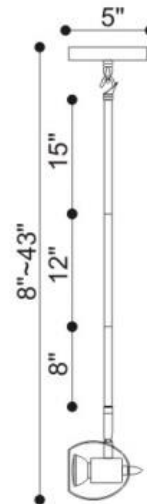

Project No : / Proiet No :

P398-1

**Pendant
Suspendu**

Bulb/ Ampoule :	GU10 / 120V
Wattage / Puissance :	1x50W
Damp Location / Endroit Humide :	YES
Wet Location / Endroit Mouillé :	NO
Transformer / Transformateur :	----