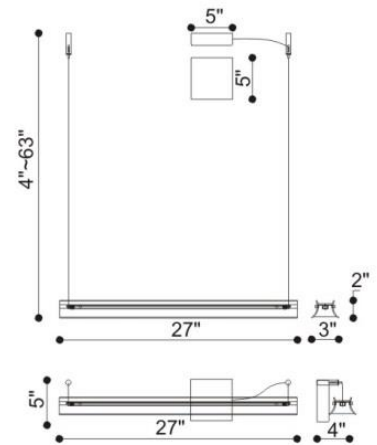

Project No : / Proiet No :

**P385-24**

**Pendant  
Suspendu**

LED/ Dimmable :	YES
Luminous flux :	1050 LM
CCT :	3000
CRI :	>80
Damp Location / Endroit Humide :	YES
Wet Location / Endroit Mouillé :	NO
Transformer / Transformateur :	----