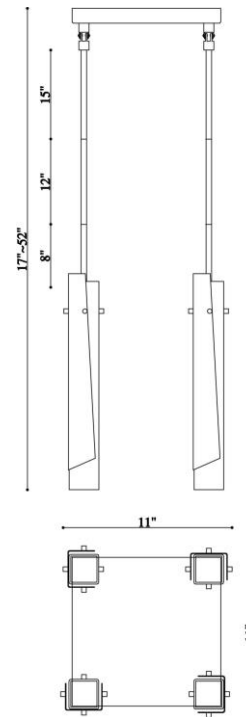

Project No : / Proiet No :

P374-4A

**Pendant
Suspendu**

Bulb/ Ampoule :	G9 / 120V
Wattage / Puissance :	4x50W
Damp Location / Endroit Humide :	YES
Wet Location / Endroit Mouillé :	NO
Transformer / Transformateur :	----