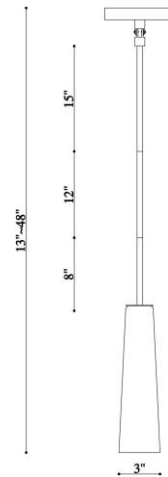

Project No : / Proiet No :

P372-1

**Pendant
Suspendu**

Bulb/ Ampoule :	G9 / 120V
Wattage / Puissance :	1x50W
Damp Location / Endroit Humide :	YES
Wet Location / Endroit Mouillé :	NO
Transformer / Transformateur :	----