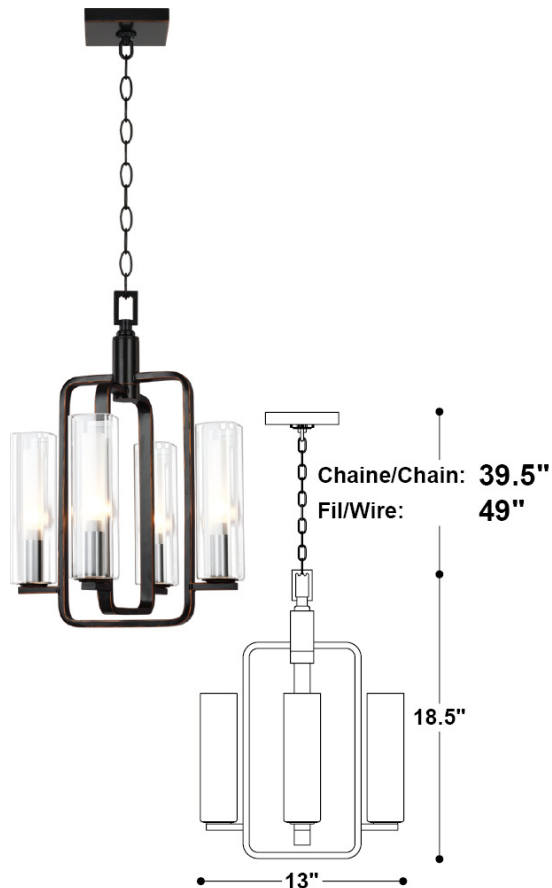

Project No : / Proiet No :

P221-4

Pendant Suspendu

Bulb/ Ampoule :	G9 / 120V
Wattage / Puissance :	4-50W
Damp Location / Endroit Humide :	YES
Wet Location / Endroit Mouillé :	NO
Tranformer / Transformateur :	----

Finish availables / Finis Disponible : CM ; 193

Project / Projet

Notes : _____

Representative / Representant : _____