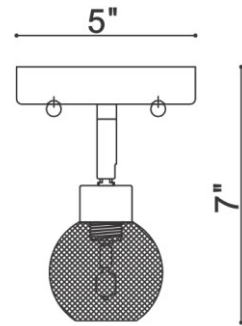

Project No : / Proiet No :

--

CK444-1

Ceiling Fixture Plafonnier

Bulb/ Ampoule :	G9 / 120V
Wattage / Puissance :	1x50W
Damp Location / Endroit Humide :	YES
Wet Location / Endroit Mouillé :	NO
Transformer / Transformateur :	----